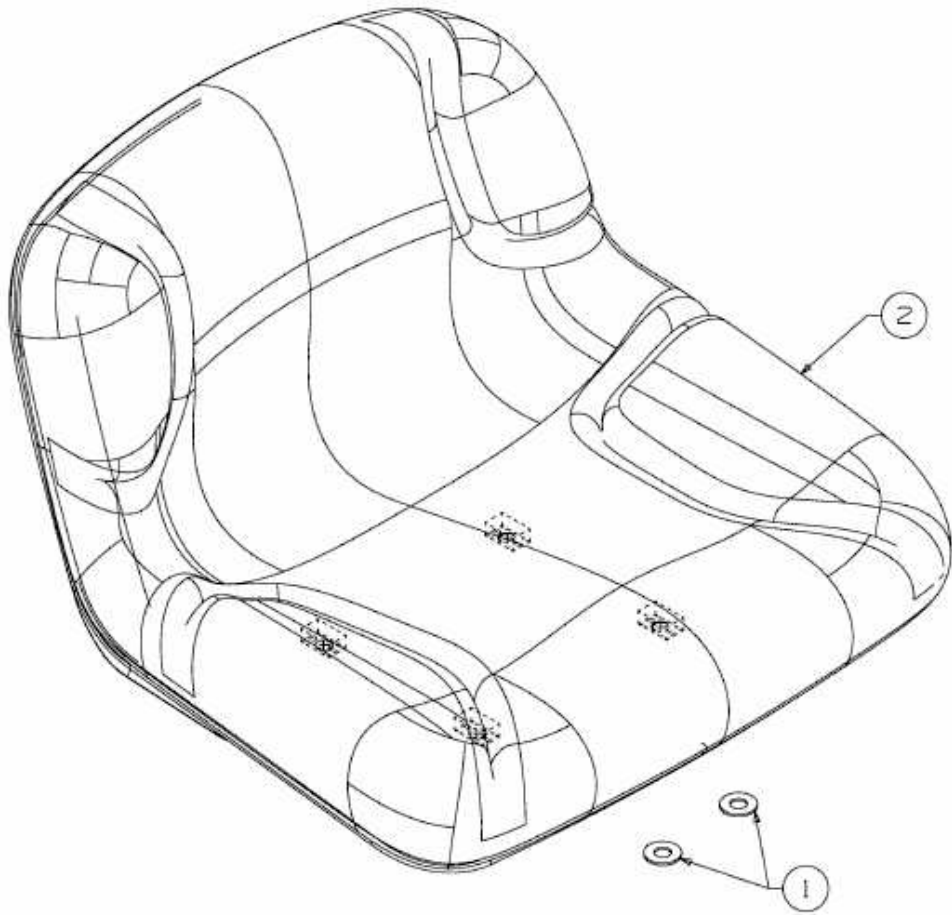

RACING 155-107 > 13EM761G600 (2010) > SITZ MIT MITTELHOHER RÜCKENLEHNE (294MM)

E3-02715B-01