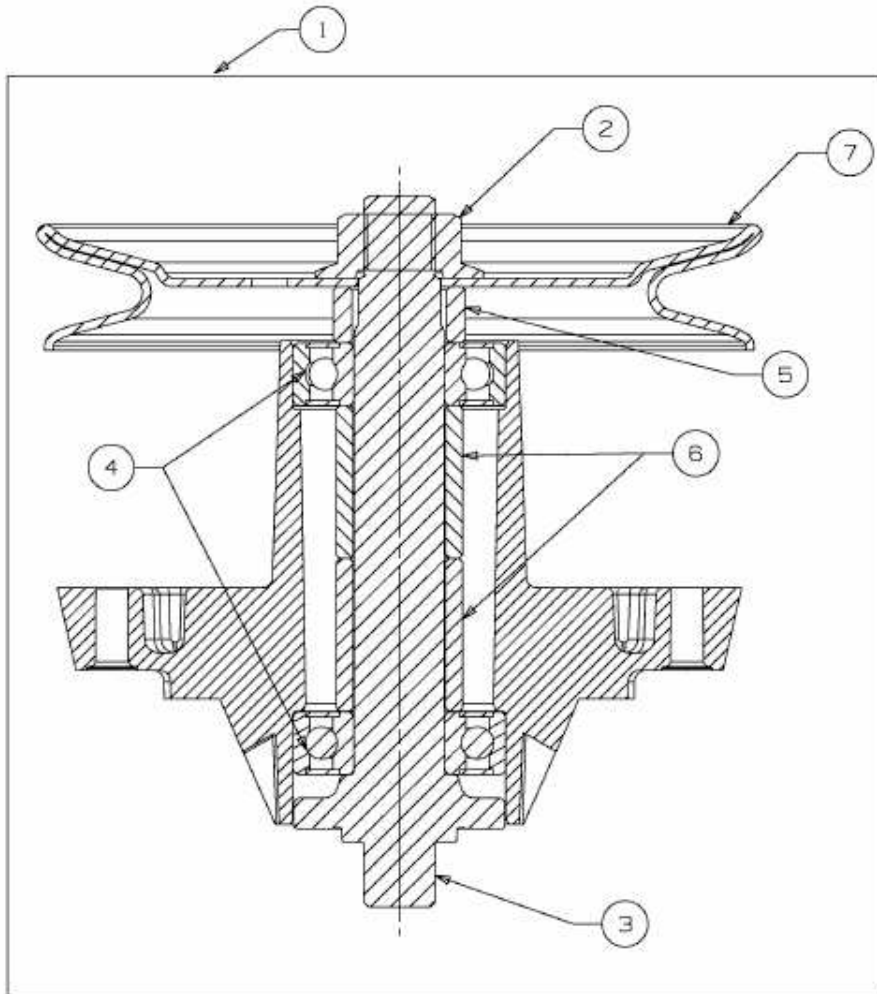

RACING 155-107 > 13EM761G600 (2010) > MESSERSPINDEL 618-04456

E3-04394A-01