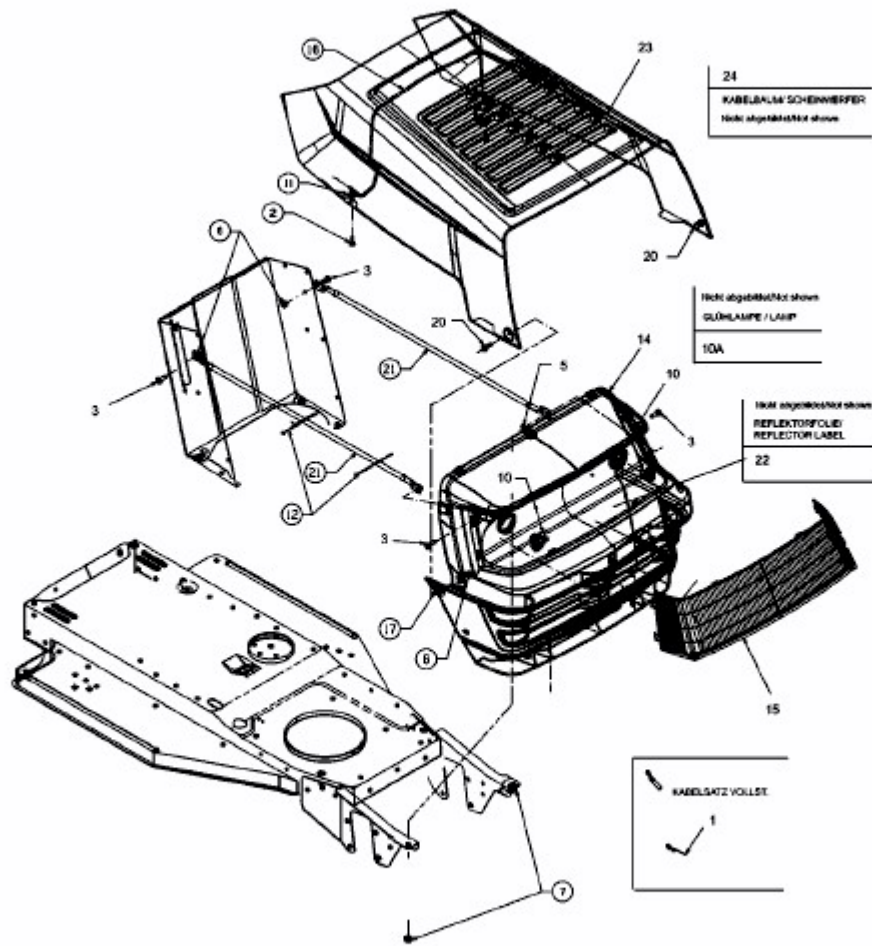

MASTERCUT 92-155 BIS 2016 > 13EM450E620 (2008) > MOTORHAUBE 0-STYLE

E3-02057C-01