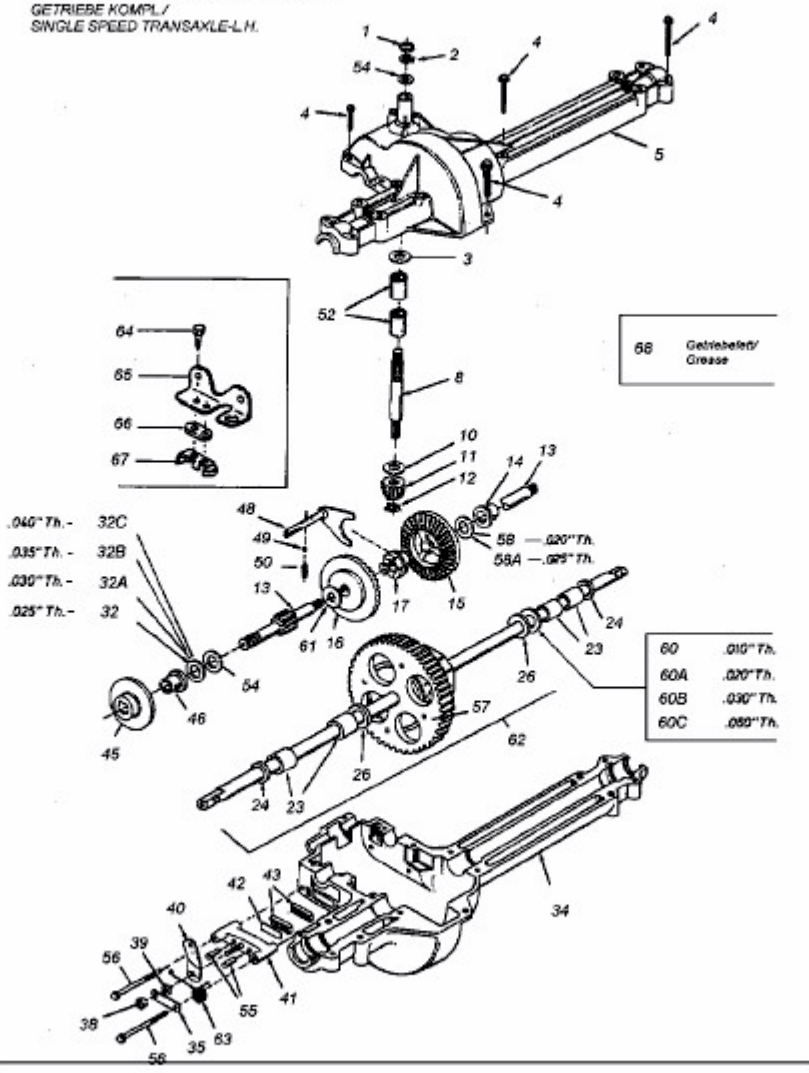

618-0556

NUR FÜR 400-ER TRAKTOREN MIT 'E'-DECK
FOR RIDER WITH MOWING DECK 'E' ONLY
GETRIEBE KOMPL./
SINGLE SPEED TRANSAXLE-L.H.

Getriebe kompl./
Single Speed Transaxle 69

68 Getriebefett/
Grease

E3-01525B-01