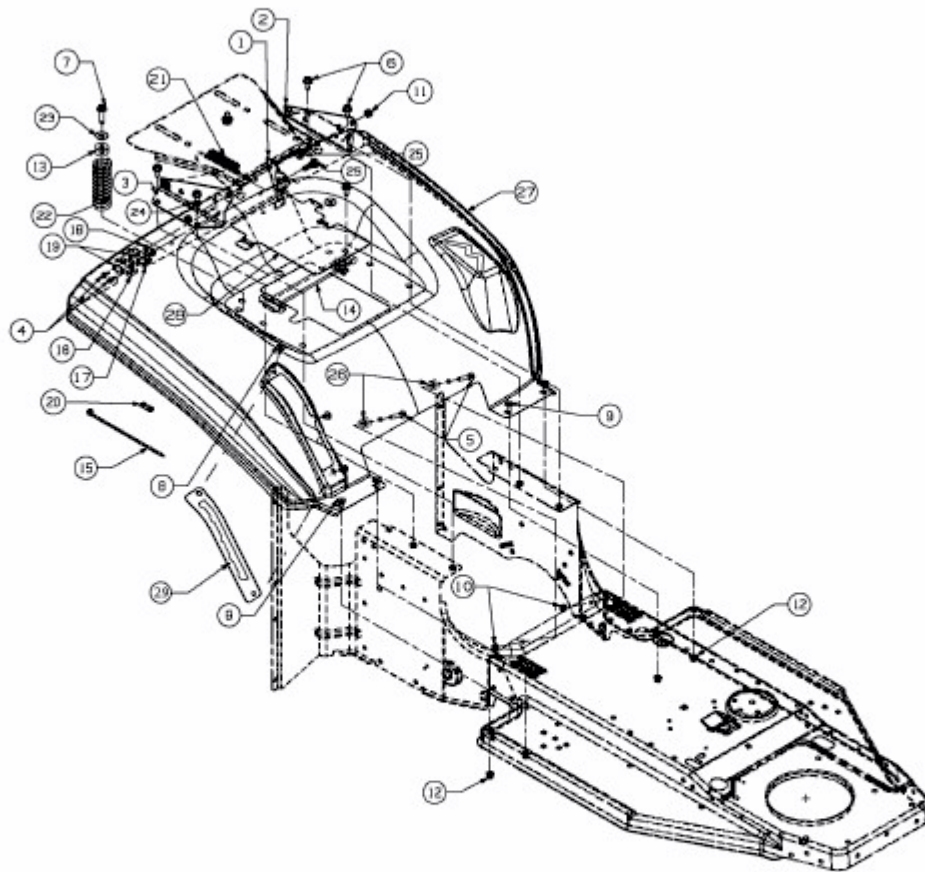

MASTERCUT 92-155 BIS 2016 > 13EM450E620 (2008) > SITZWANNE

E3-02098A-01