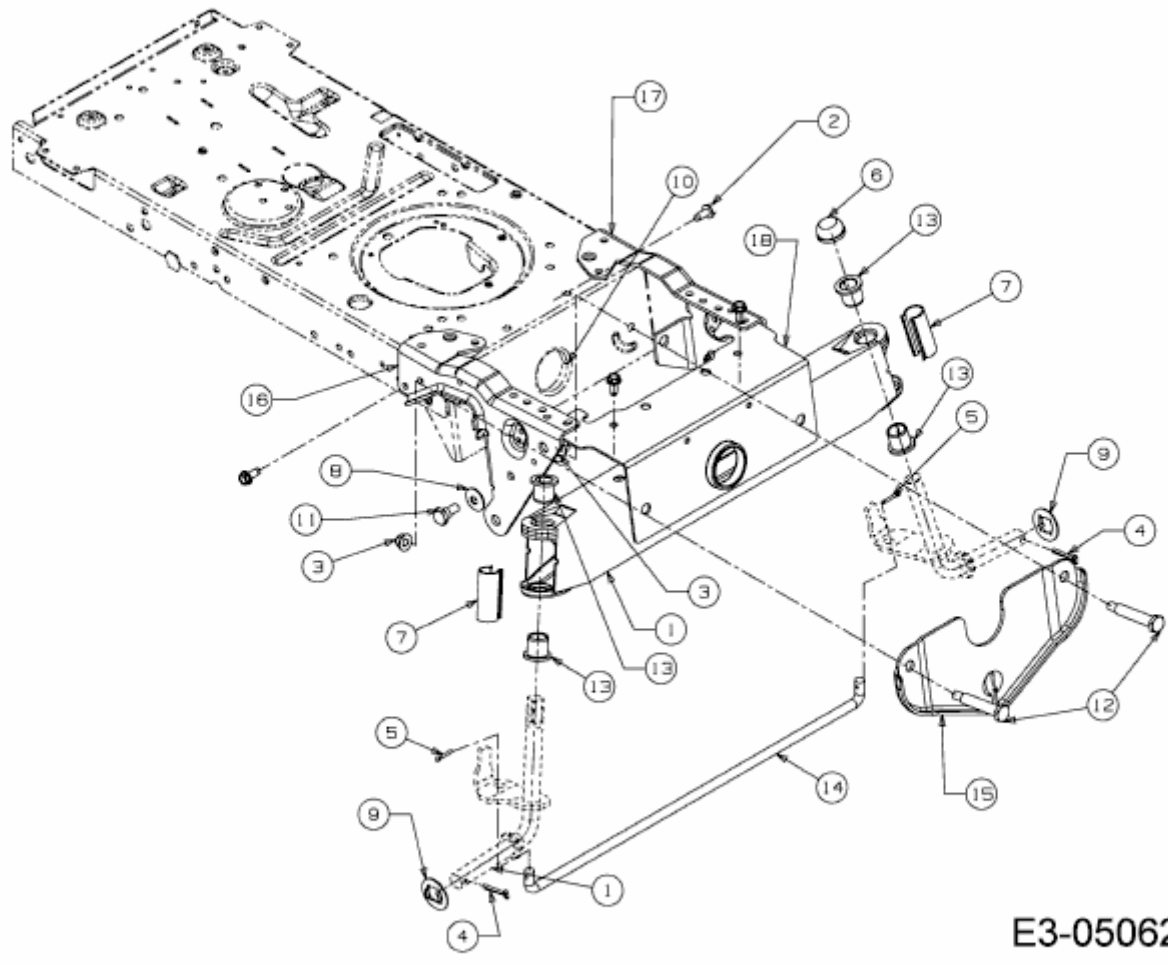

RS 125/96 B > 13EH762F600 (2011) > VORDERACHSE

E3-05062A-01