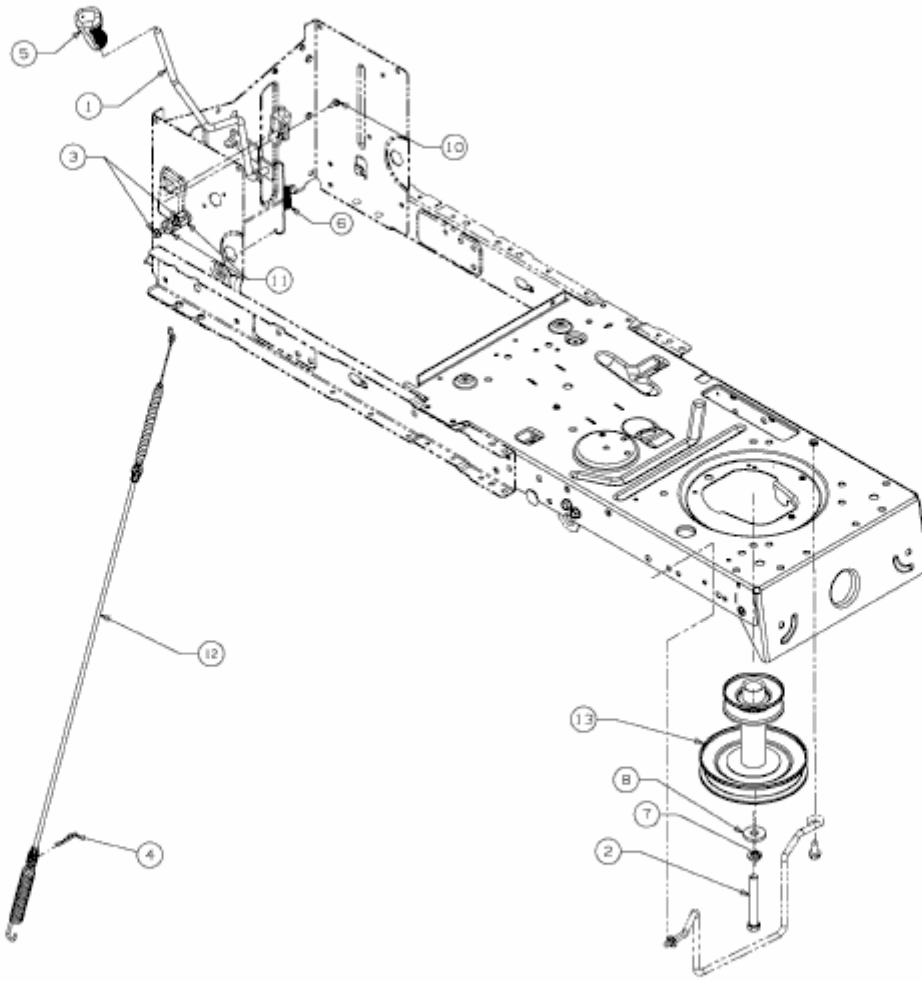

RS 125/96 B > 13EH762F600 (2011) > MÄHWERKSEINSCHALTUNG, MOTORKEILRIEMENSCHLEIFE

E3-05555A-01