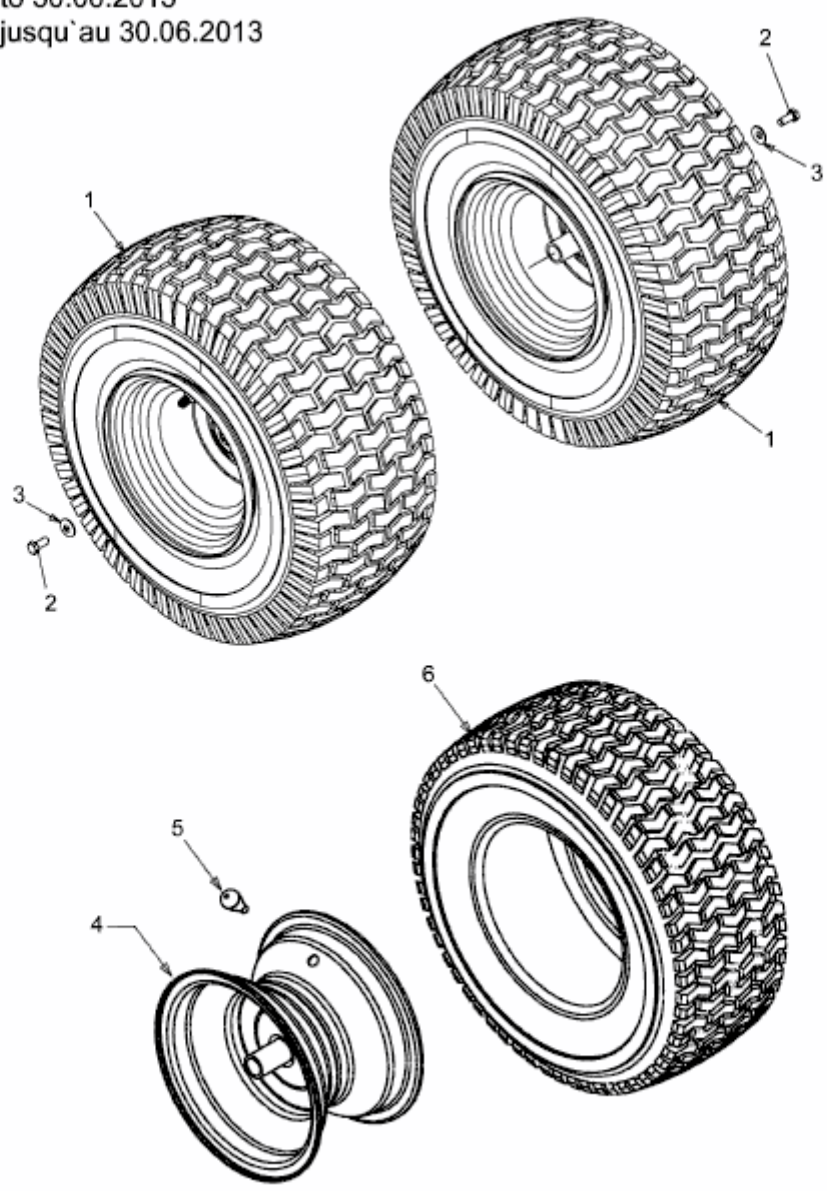

RS 125/96 B > 13EH762F600 (2011) > RÄDER HINTEN 20X8 BIS 30.06.2013

bis 30.06.2013
to 30.06.2013
jusqu'au 30.06.2013

E3-03793A-01