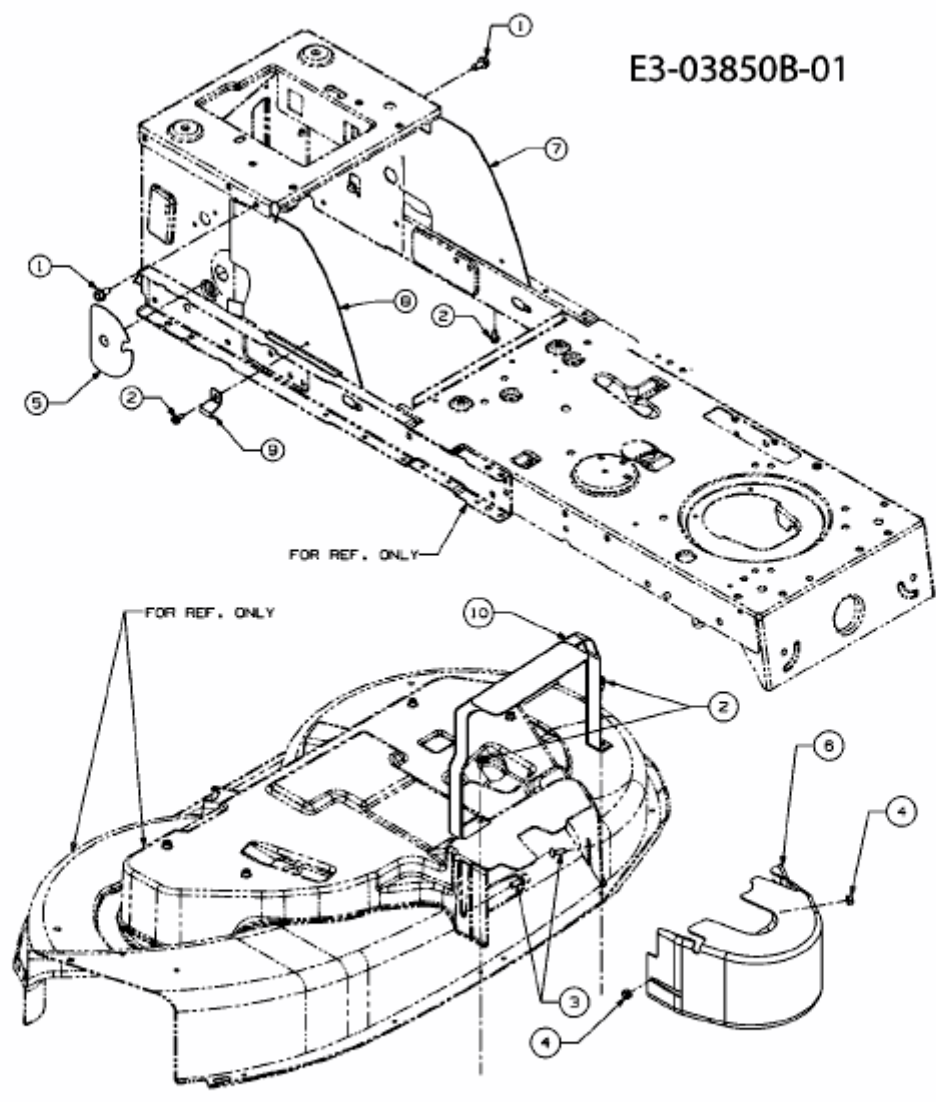

RS 125/96 B > 13EH762F600 (2011) > ABDECKUNGEN MÄHWERK F (38"/96CM)

E3-03850B-01