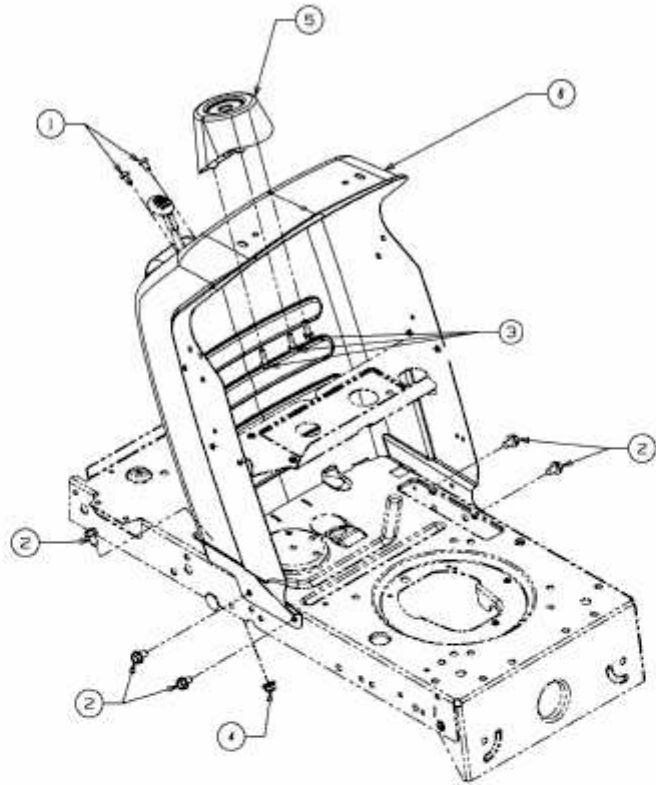

RS 125/96 B > 13EH762F600 (2011) > ARMATURENBRETT

E3-02734D-01