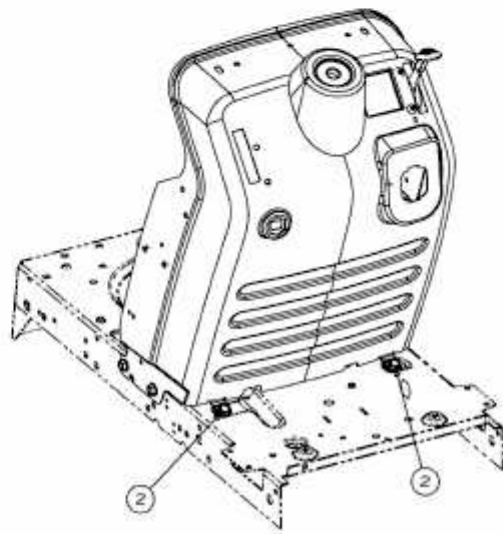

RS 125/96 B > 13EH762F600 (2011) > ARMATURENBRETT

E3-02734D-01