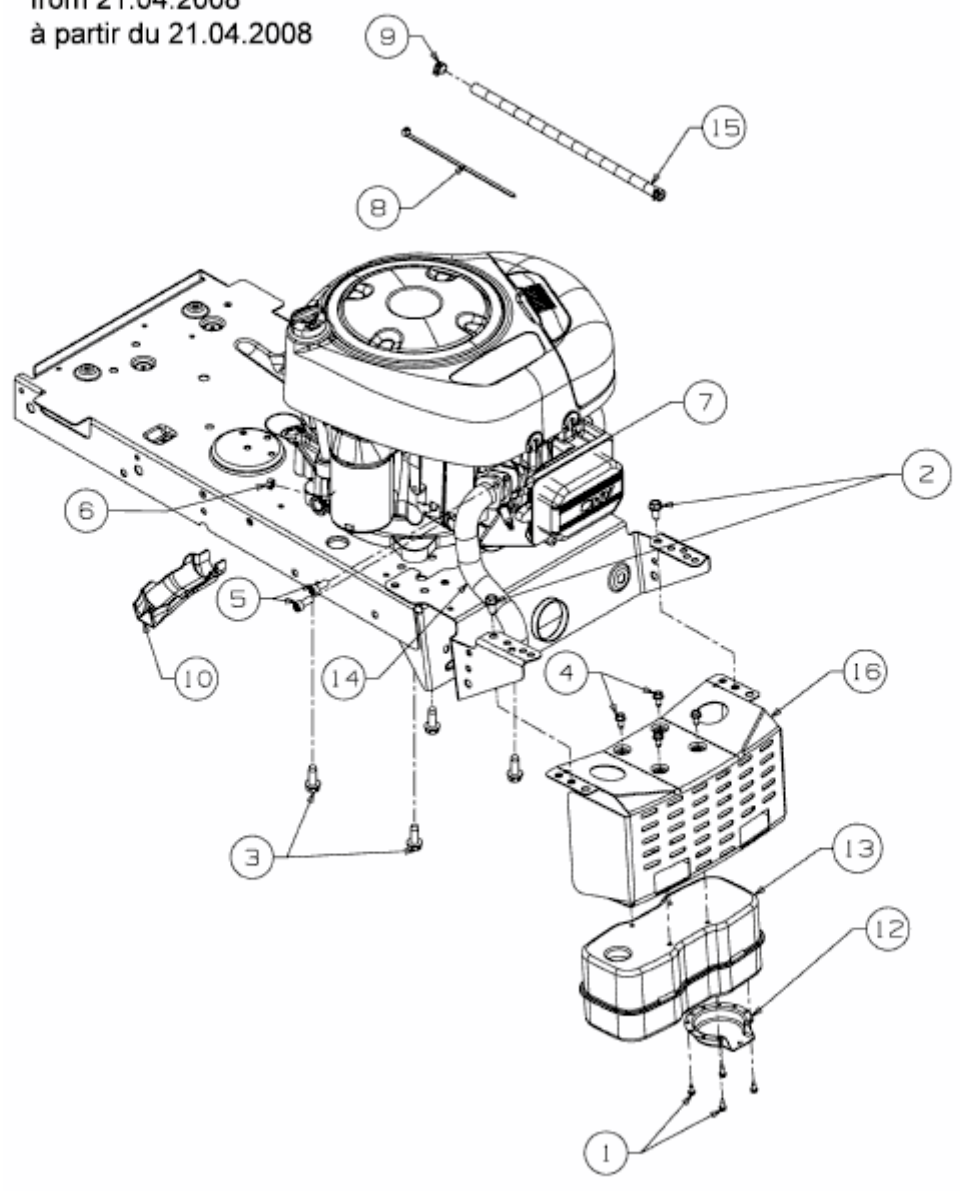

RS 125/96 B > 13EH762F600 (2011) > MOTORZUBEHÖR AB 21.04.2008

ab 21.04.2008  
from 21.04.2008  
à partir du 21.04.2008

E3-02709B-01