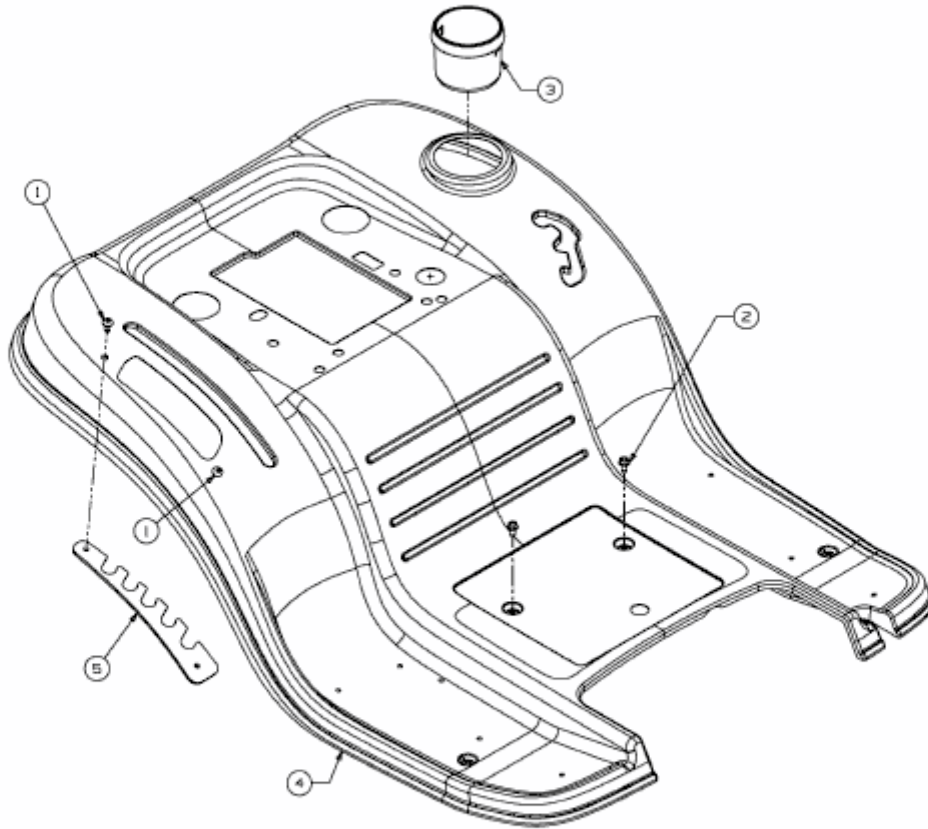

RS 125/96 B > 13EH762F600 (2011) > SITZWANNE

E3-02725D-01