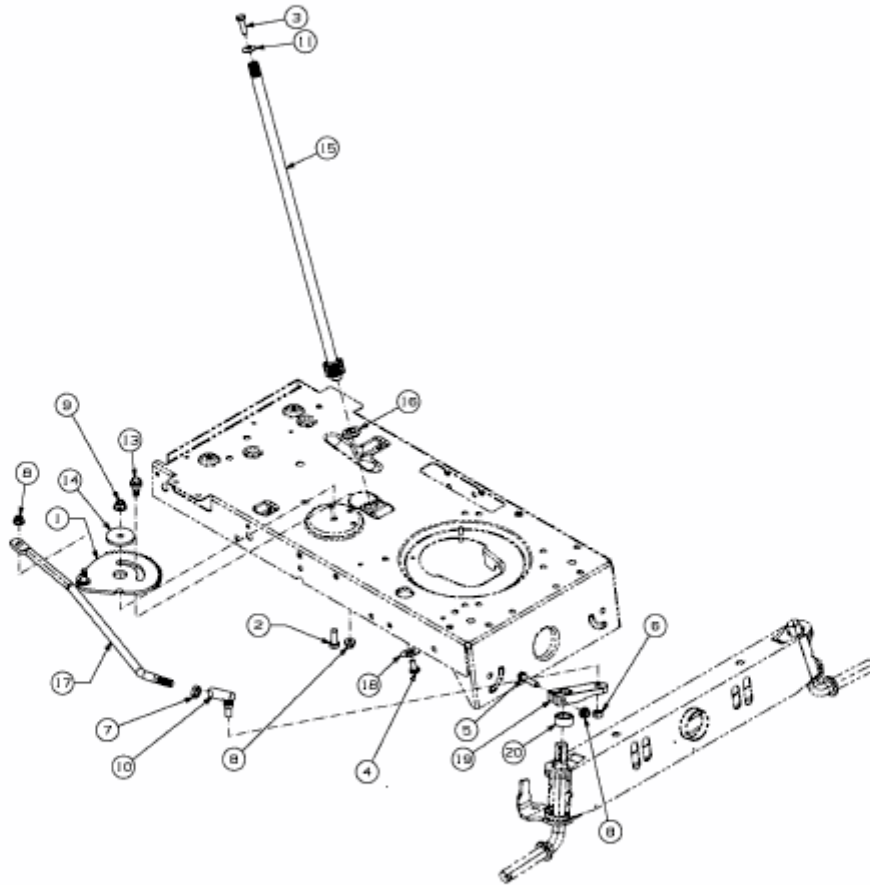

RS 125/96 B > 13EH762F600 (2011) > LENKUNG

E3-02700C-01