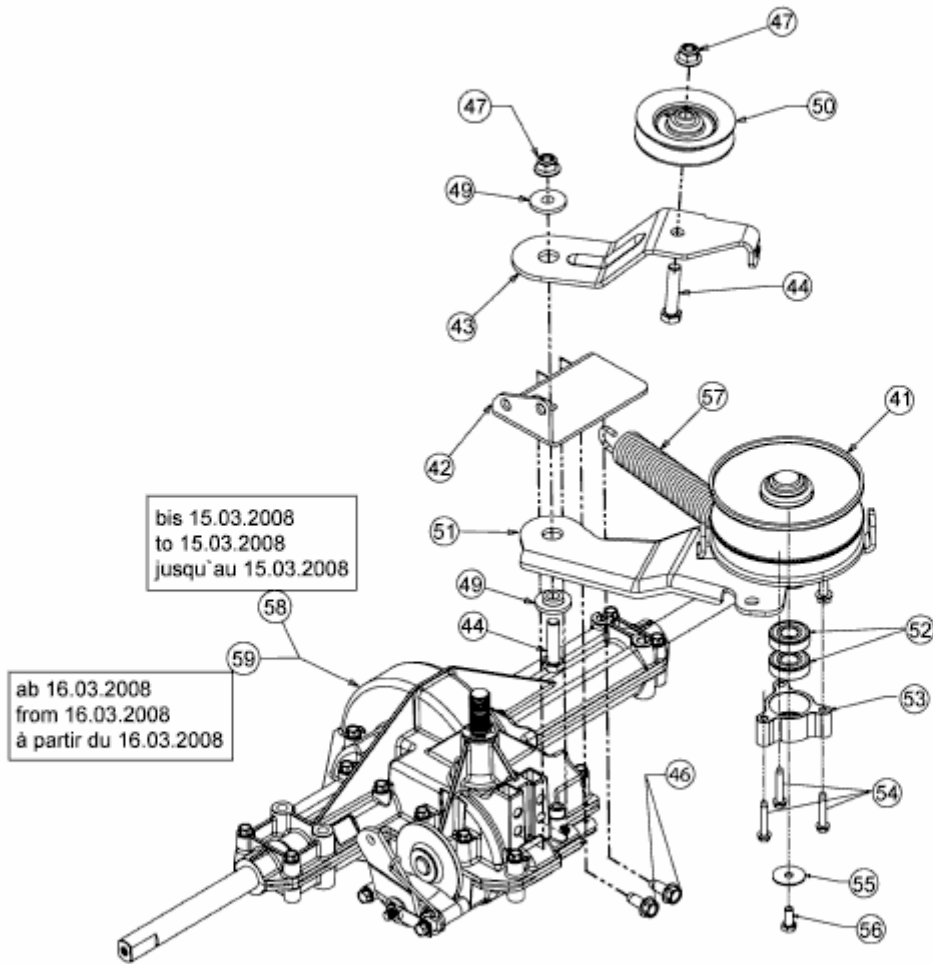

RS 125/96 B > 13EH762F600 (2011) > GETRIEBE, VARIATOR

E3-02723C-02