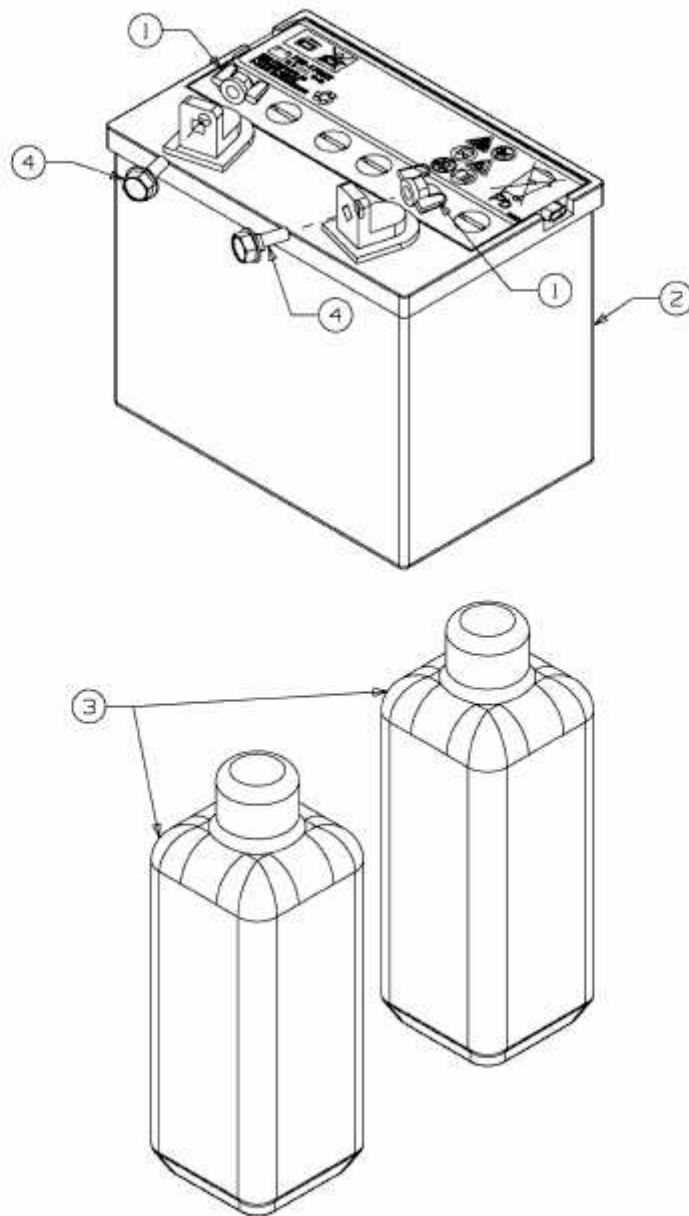

RS 125/96 B > 13EH762F600 (2011) > BATTERIE

E3-02343B-01