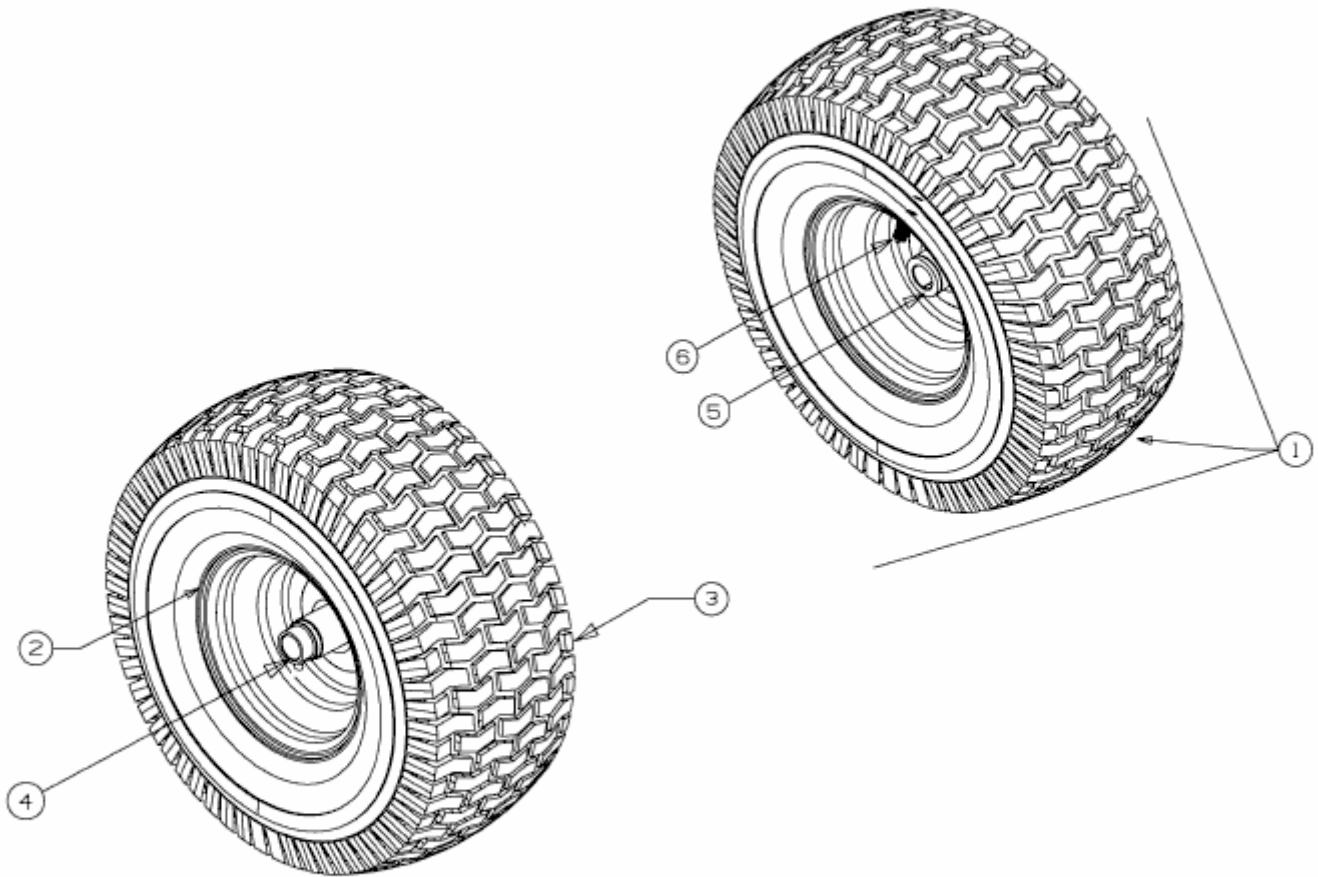

RS 125/96 B > 13EH762F600 (2011) > RÄDER VORNE 15X6

E3-02085B-01