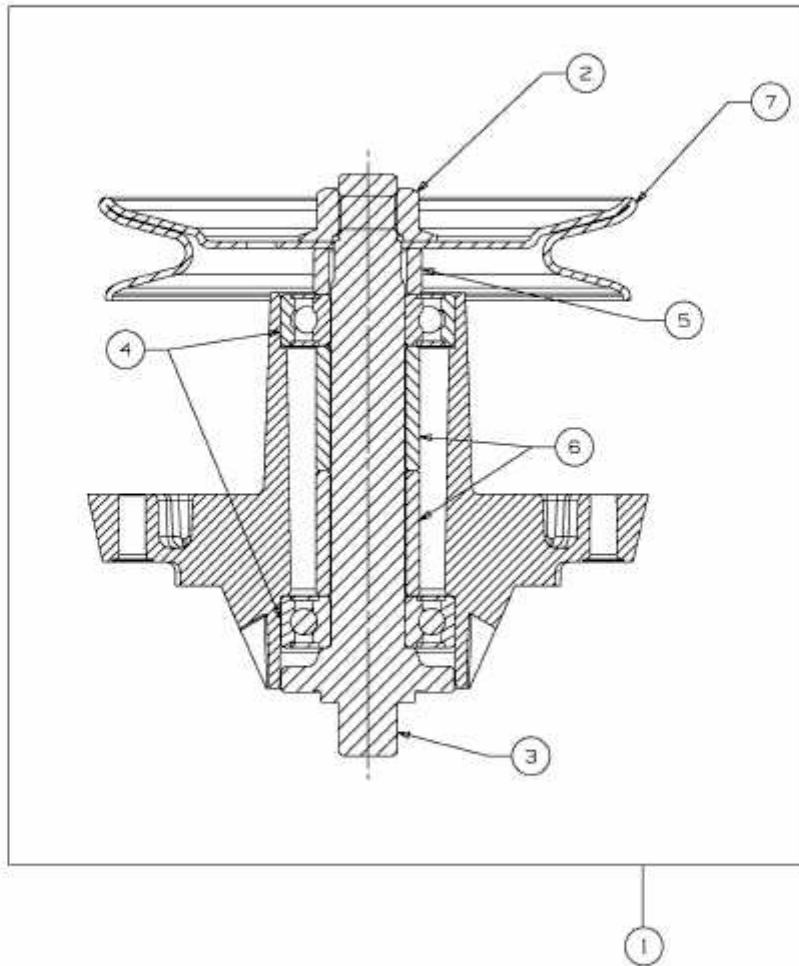

RS 125/96 B > 13EH762F600 (2011) > MESSERSPINDEL 618-04474A

E3-07446A-01