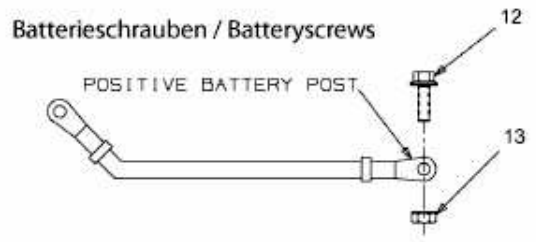

RACING 125-96 > 13EH761F676 (2010) > ELEKTROTEILE

E3-02735D-01