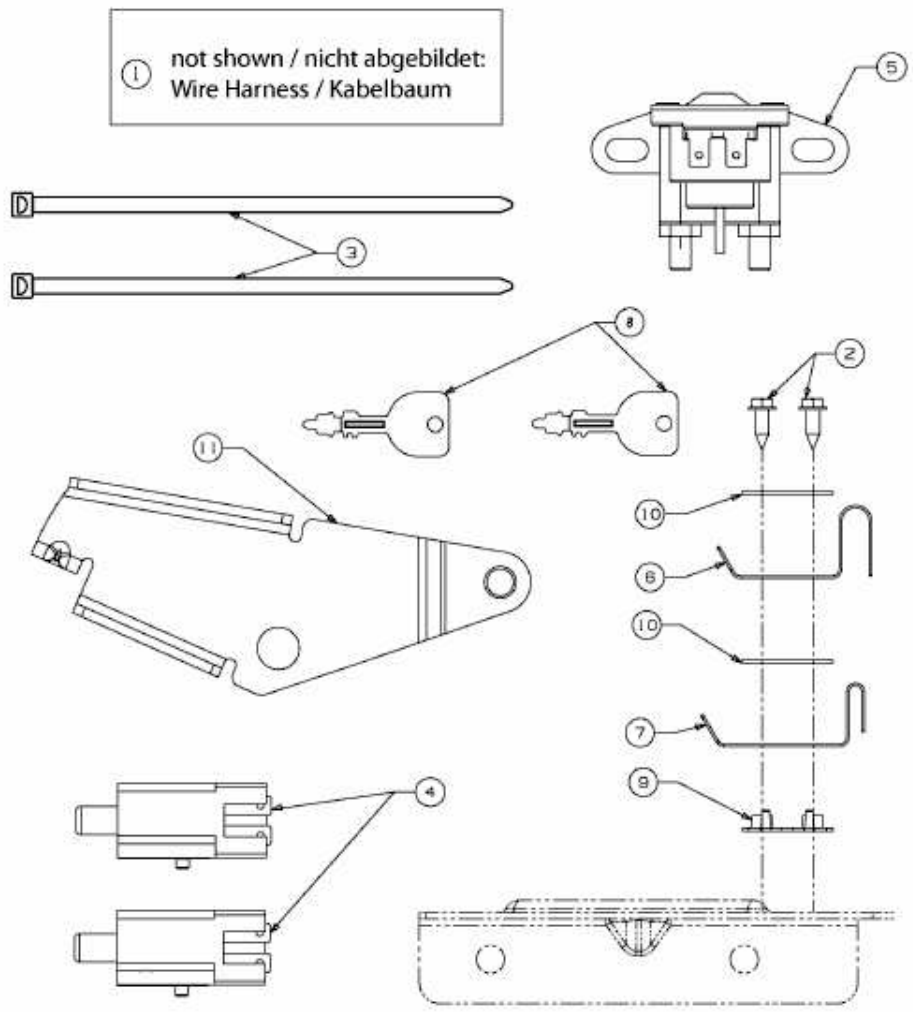

RACING 125-96 > 13EH761F676 (2010) > ELEKTROTEILE

E3-02735D-01