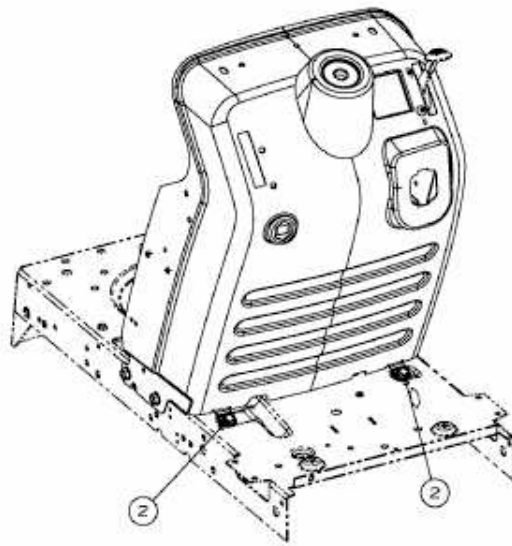

RACING 125-96 > 13EH761F676 (2010) > ARMATURENBRETT

E3-02734D-01