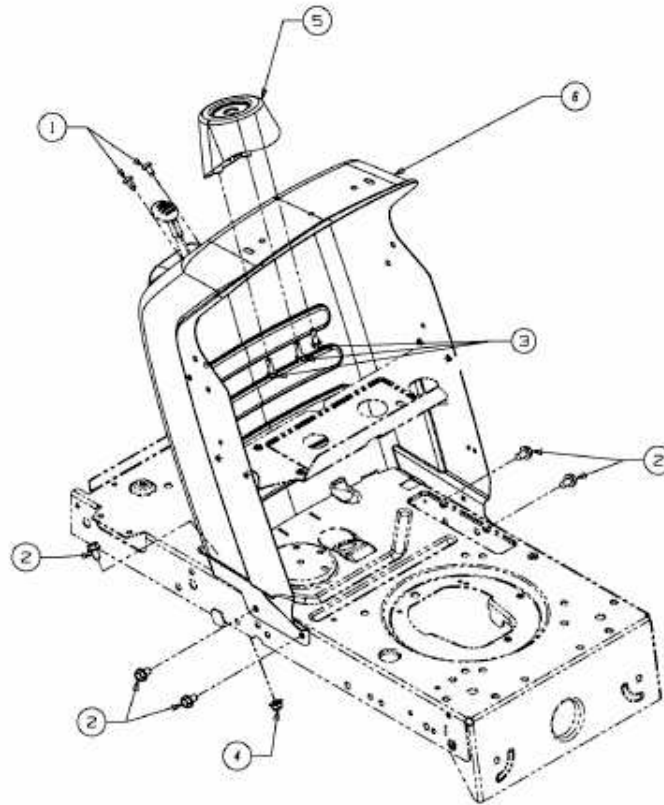

RACING 125-96 > 13EH761F676 (2010) > ARMATURENBRETT

E3-02734D-01