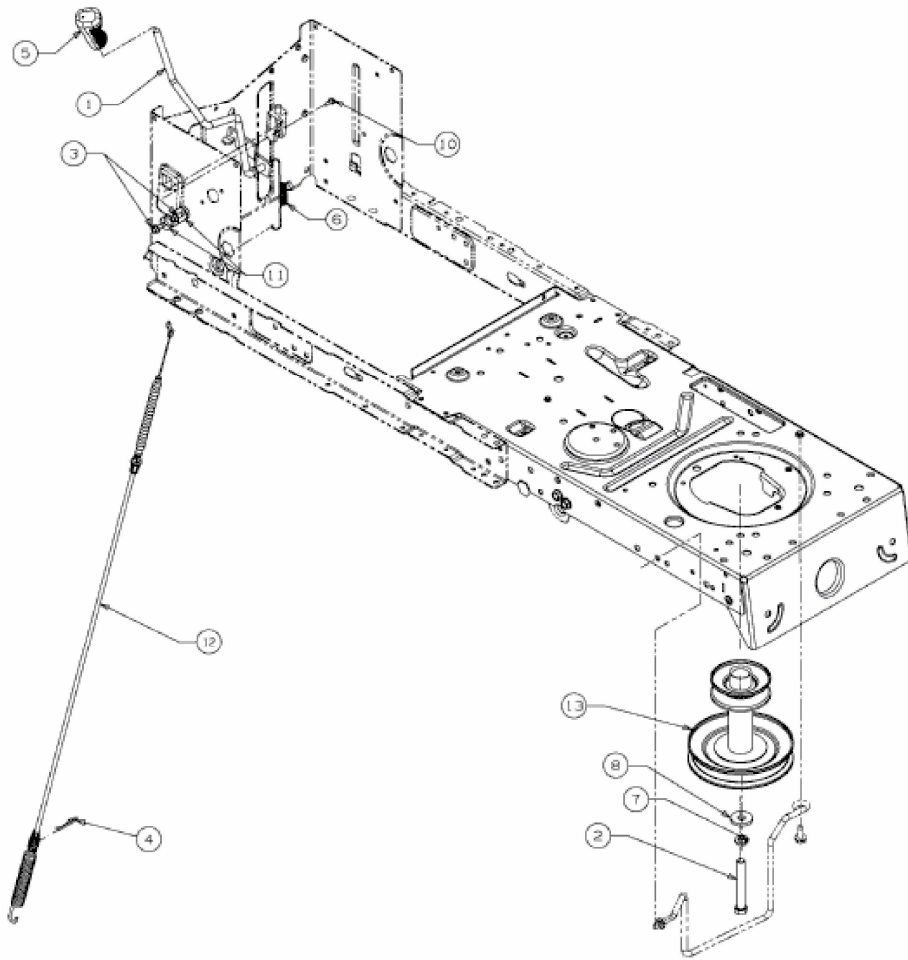

MASTERCUT 96 > 13EH761F659 (2010) > MÄHWERKSEINSCHALTUNG,
MOTORKEILRIEMENSCHIBE

E3-05555A-01