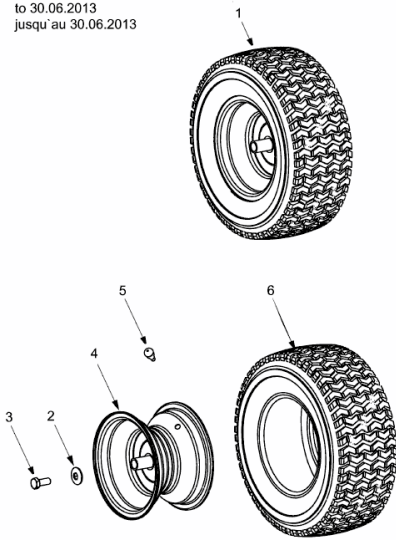

MASTERCUT 96 > 13EH761F659 (2009) > RÄDER HINTEN 18X6.5 BIS
30.06.2013

bis 30.06.2013
to 30.06.2013
jusqu'au 30.06.2013

E3-02083B-01