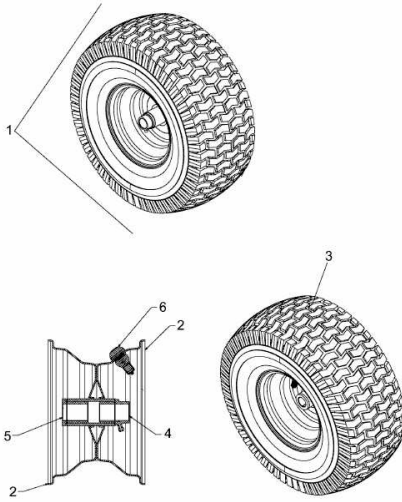

---

MASTERCUT 96 > 13EH761F659 (2009) > RÄDER VORNE 13X5

E3-02082B-01