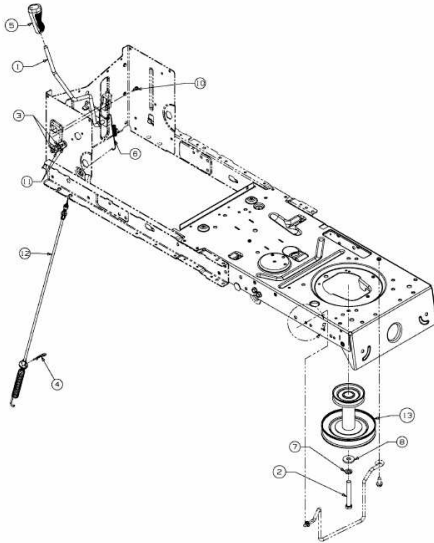

MASTERCUT 96 > 13EH761F659 (2009) > MÄHWERKSEINSCHALTUNG,
MOTORKEILRIEMENSCHLEIFE

E3-04372A-01