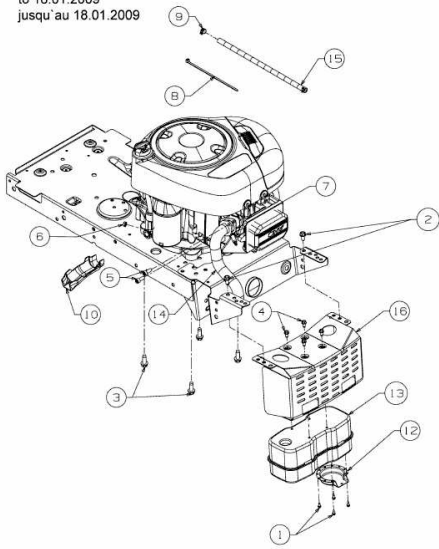

MASTERCUT 96 > 13EH761F659 (2009) > MOTORZUBEHÖR BIS
18.01.2009

bis 18.01.2009
to 18.01.2009
jusqu' au 18.01.2009

E3-02709B-04