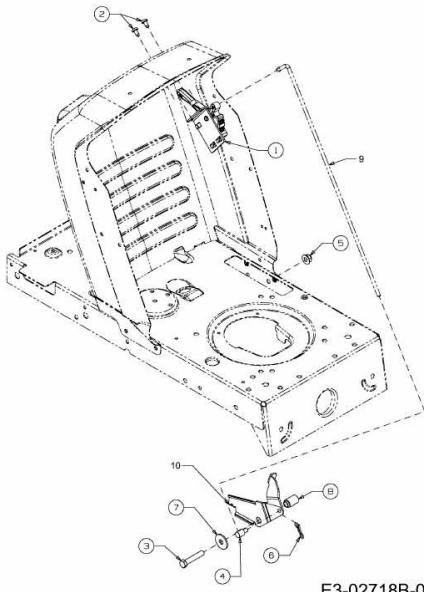

MASTERCUT 96 > 13EH761F659
(2009) > GESCHWINDIGKEITSREGELUNG

E3-02718B-01