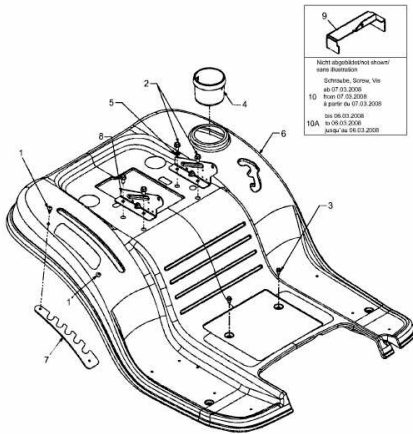

MASTERCUT 96 > 13EH761F659 (2009) > SITZWANNE

E3-02725B-01