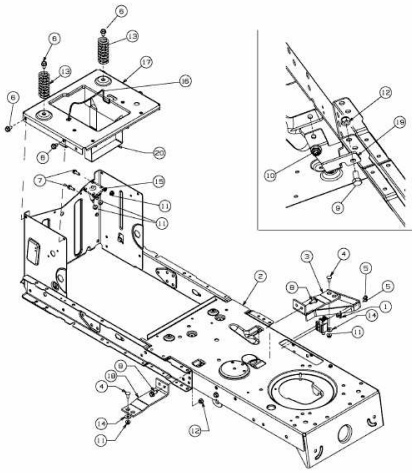

MASTERCUT 96 > 13EH761F659 (2009) > RAHMEN

E3-02717B-01