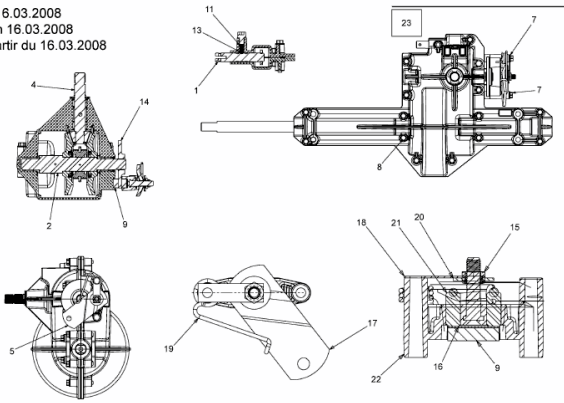

MASTERCUT 96 > 13EH761F659 (2009) > GETRIEBE 618-04566 AB
16.03.2008

ab 16.03.2008
from 16.03.2008
à partir du 16.03.2008

E3-05058A-01