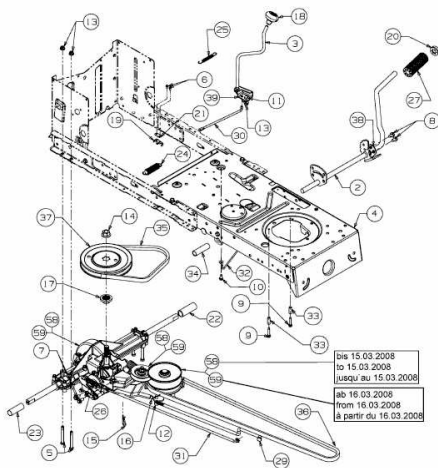

MASTERCUT 96 > 13EH761F659 (2009) > FAHRANTRIEB

E3-02723C-01