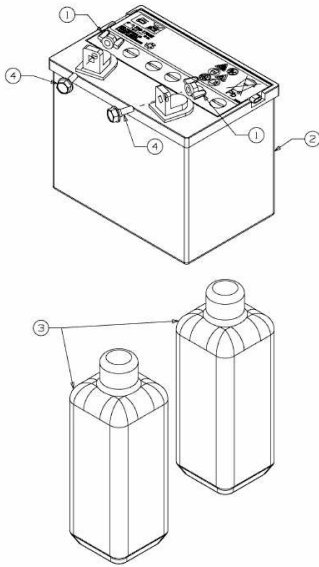

---

MASTERCUT 96 > 13EH761F659 (2009) > BATTERIE

E3-02343B-01