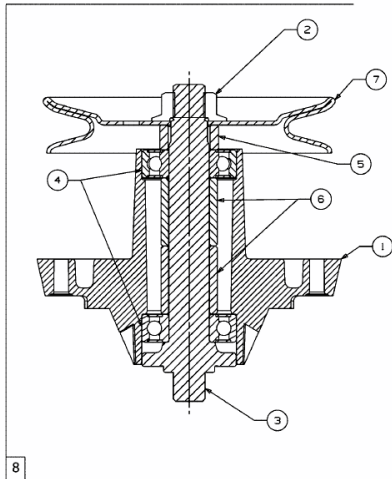

---

MASTERCUT 96 > 13EH761F659 (2009) > MESSERSPINDEL 618-04474

Spindle Assembly / Messerwelle  
618-04474

E3-04379A-01