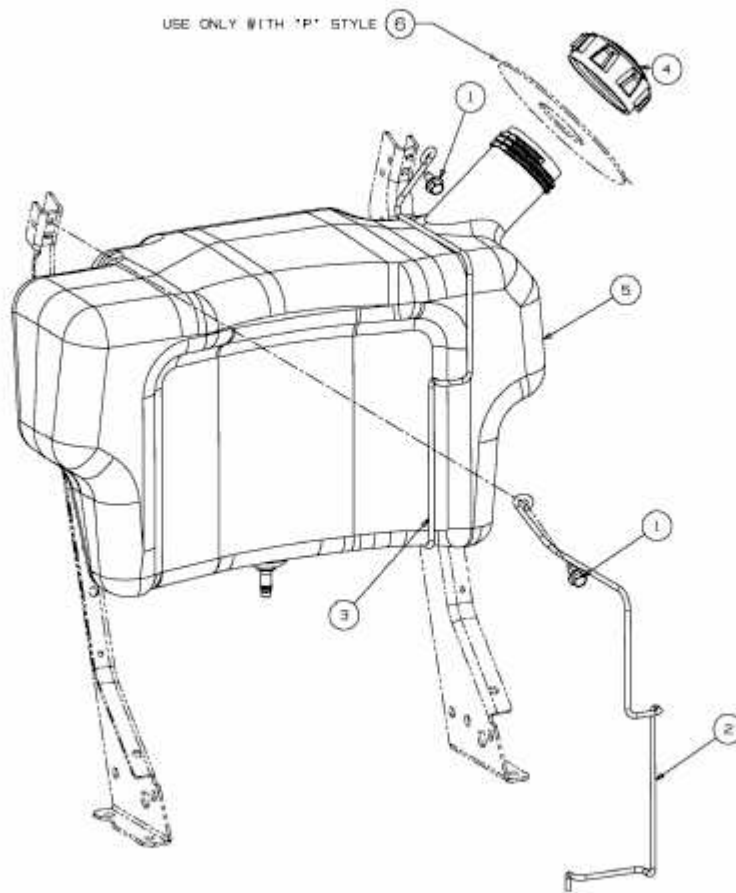

GLX 92 RH > 13ED51GE690 (2012) > TANK 2,75 GAL

E3-04528C-01