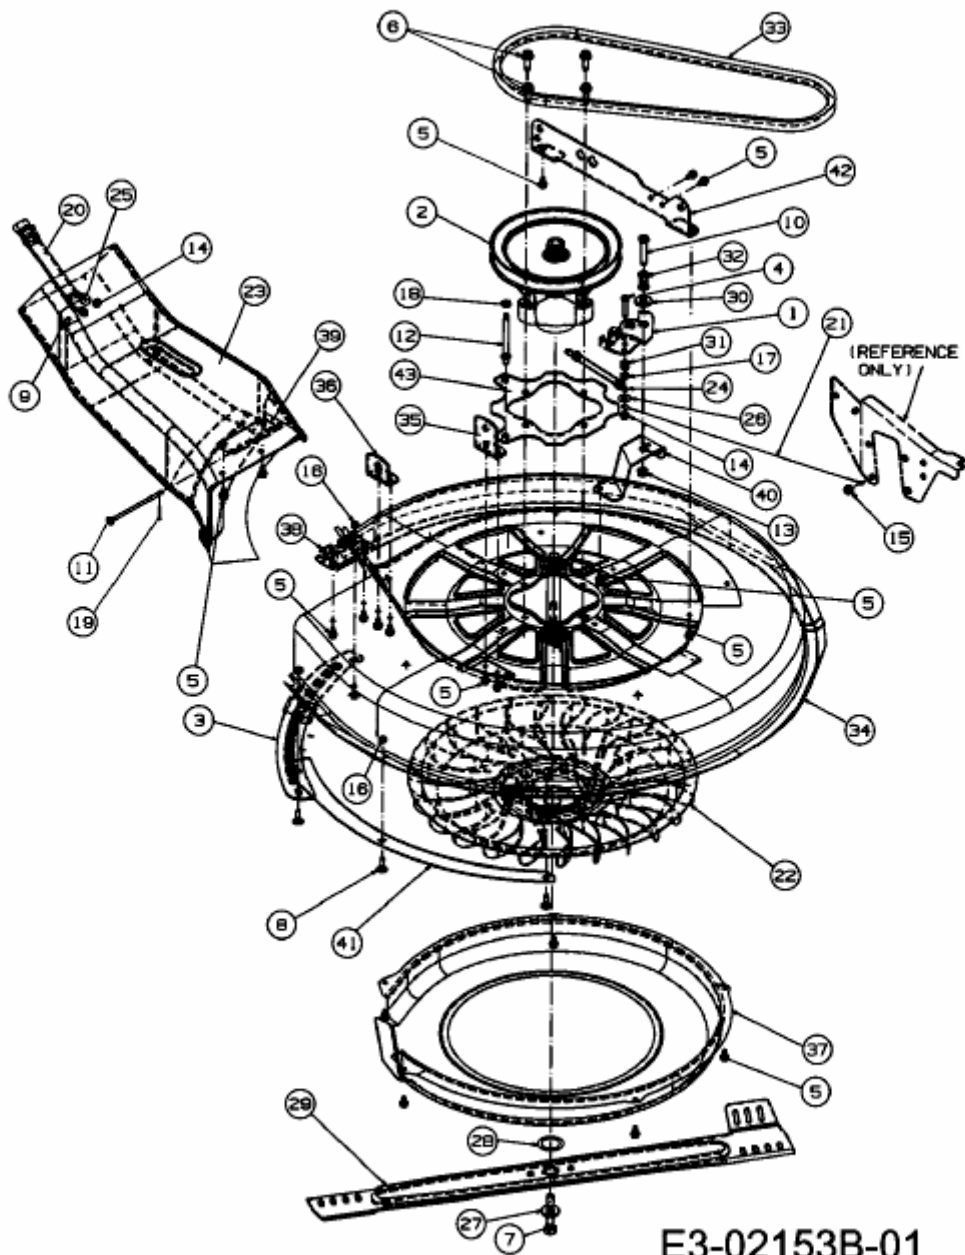

604 > 13DV479C611 (2007) > MÄHWERK C (30"/76CM)

E3-02153B-01