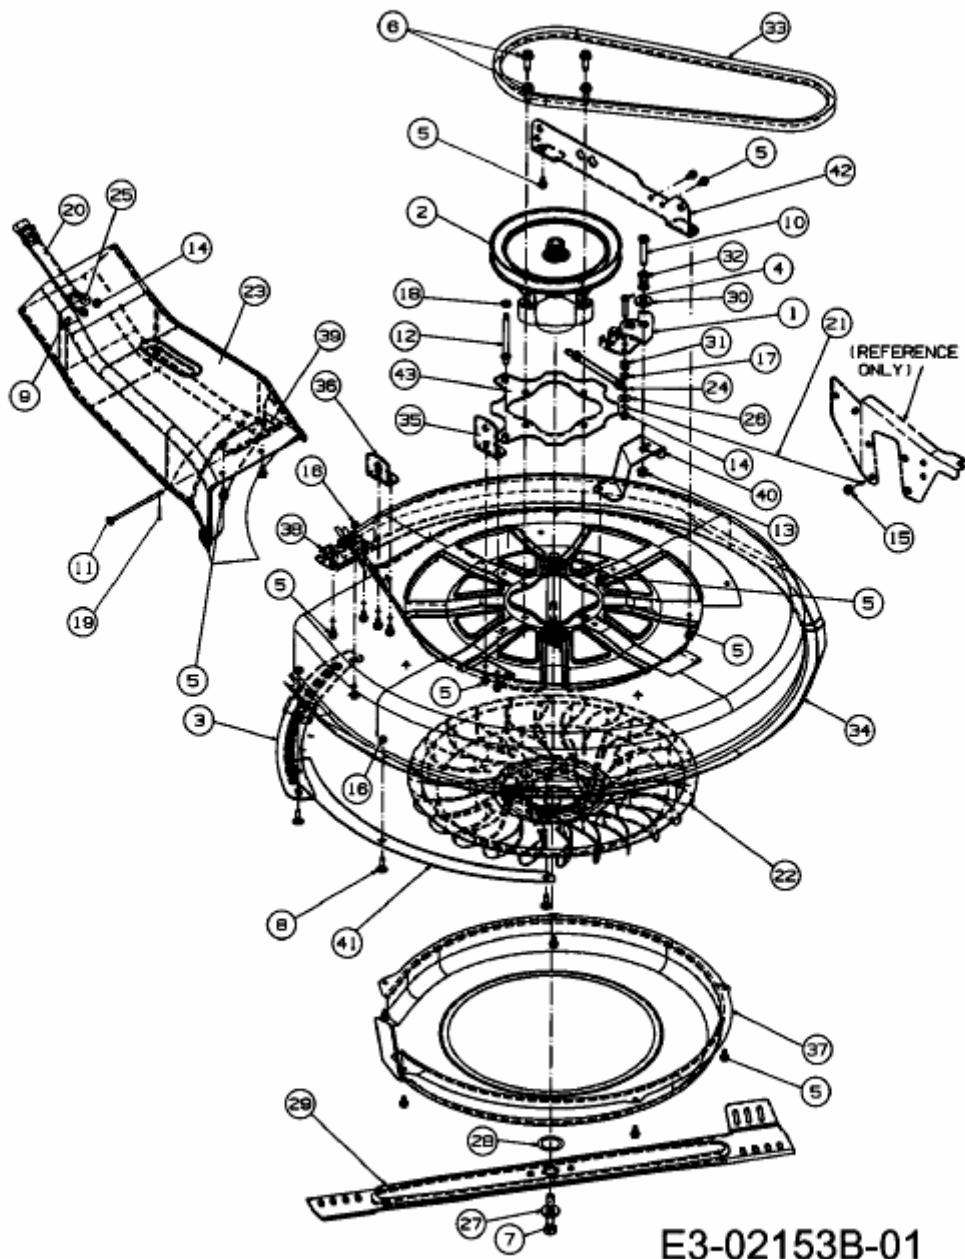

604 > 13DV479C611 (2006) > MÄHWERK C (30"/76CM)

E3-02153B-01