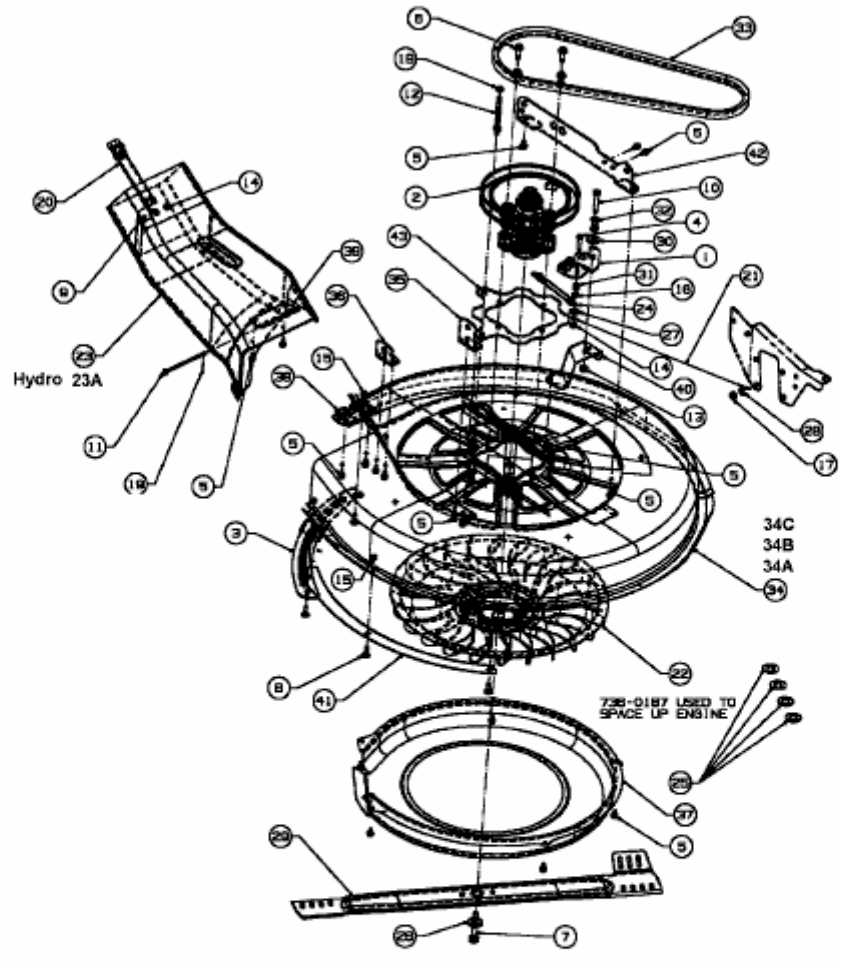

604 > 13DV479C611 (2005) > MÄHWERK A/C (30"/76CM)

E3-02153A-01