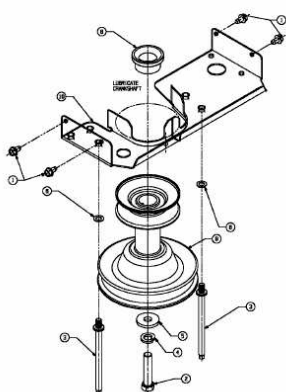

CELEBRATION 96 T > 13DV478F686  
(2005) > MOTORKEILRIEMENSCHLEIBE

E3-02110A-01