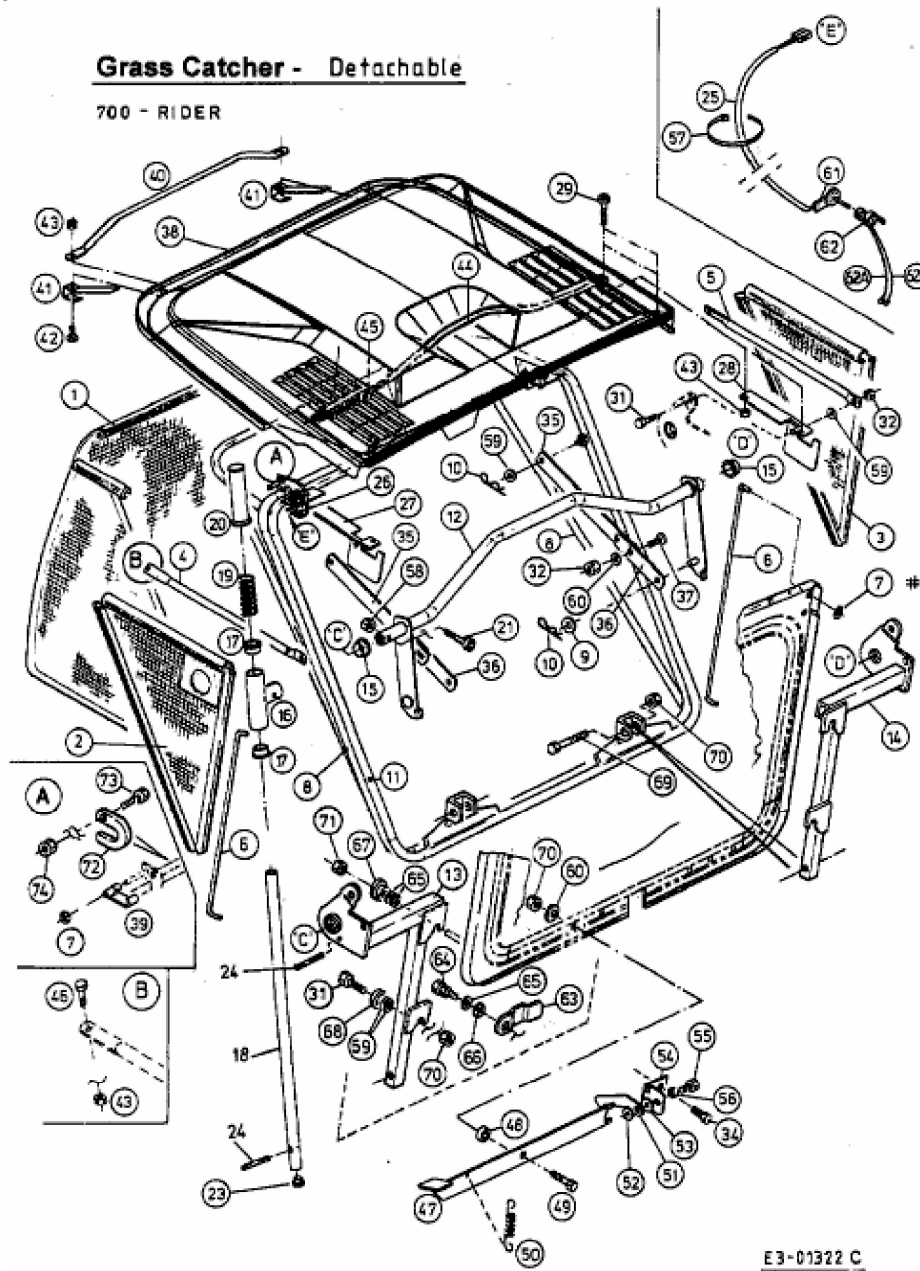

**Grass Catcher - Detachable**

700 - RIDER

E3-01322 C