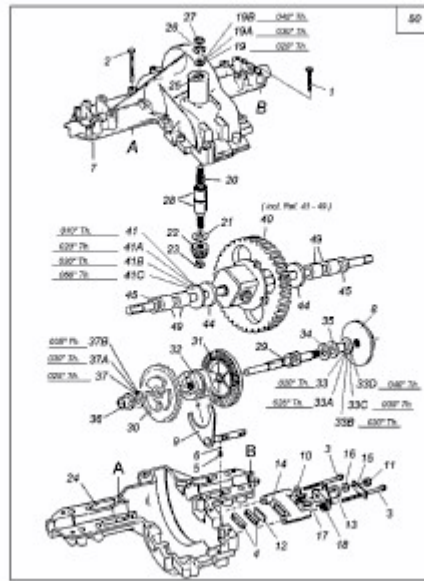

AMH 1450 > 13DP769N619 (2003) > GETRIEBE 618-0167C

MODEL 618-0167C  
SINGLE SPEED TRANSAXLE - LH RIDER MODELS 700 THRU 769

E3-01318B-01