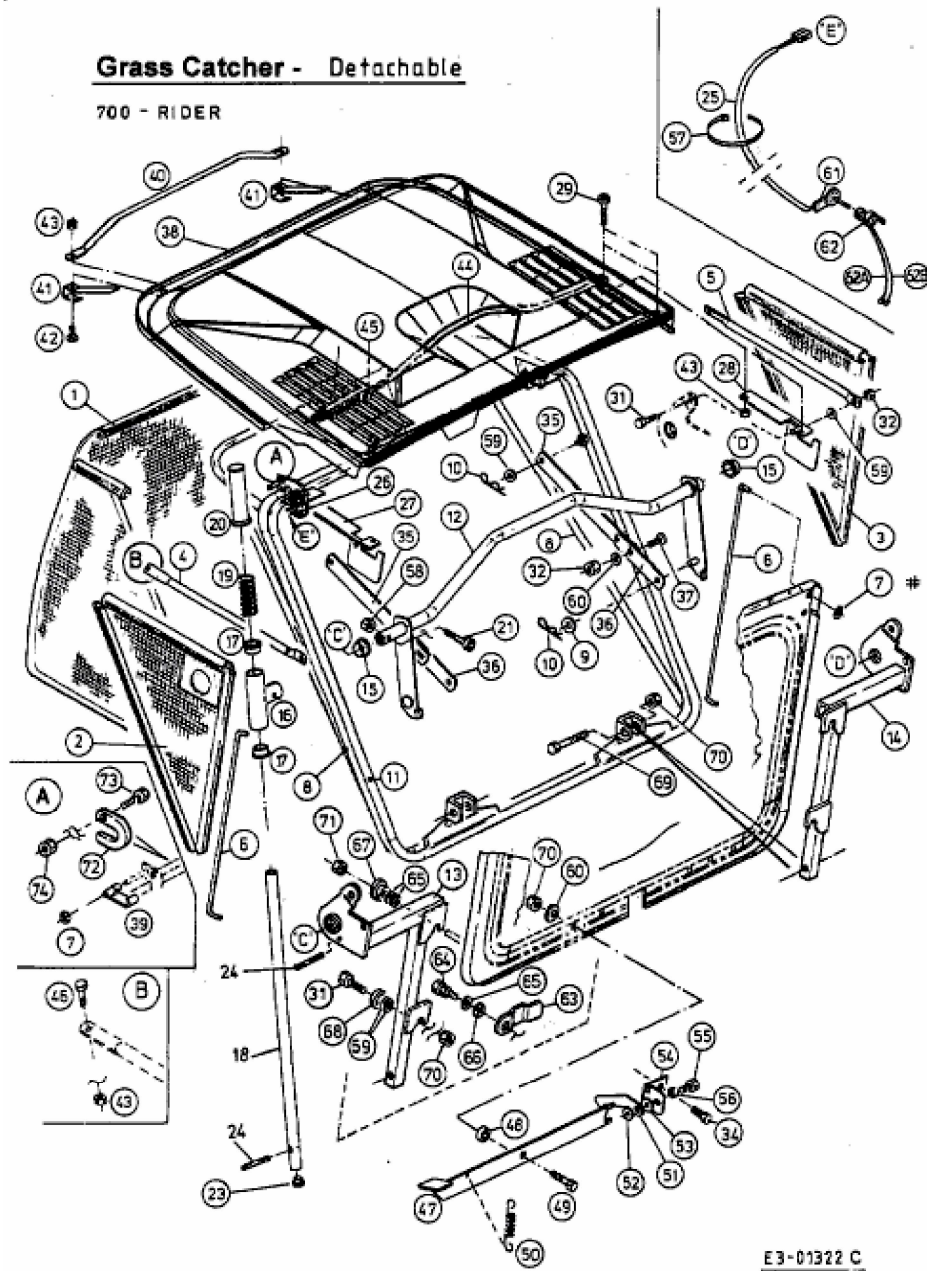

**Grass Catcher - Detachable**

700 - RIDER

E3-01322 C