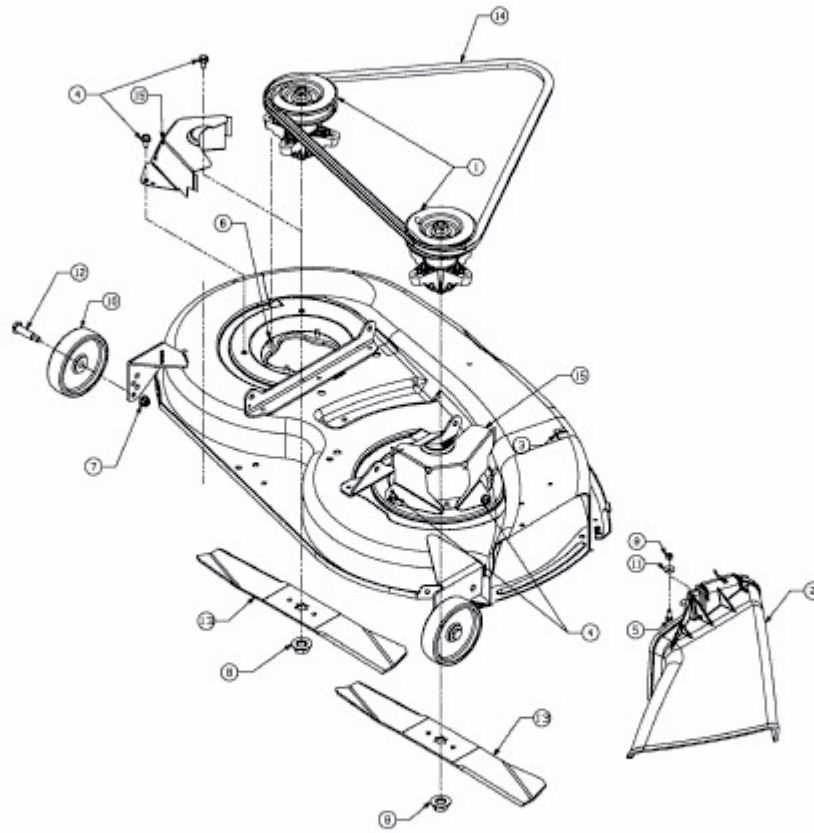

EP 135/96 > 13DM479F608 (2007) > MÄHWERK F (38"/96CM)

E3-02165B-01