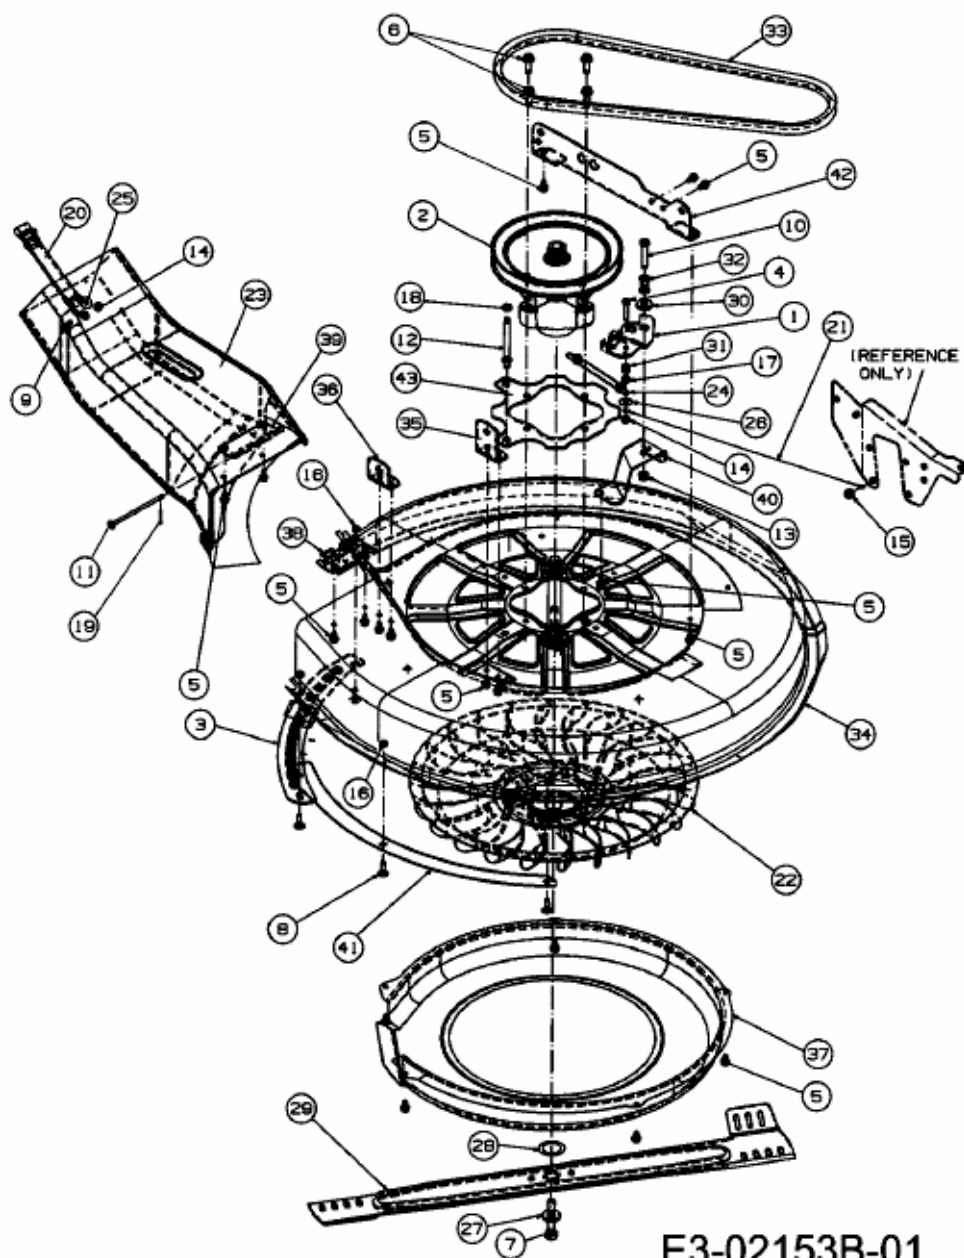

TA 4135 > 13DM474A643 (2007) > MÄHWERK C (30"/76CM)

E3-02153B-01