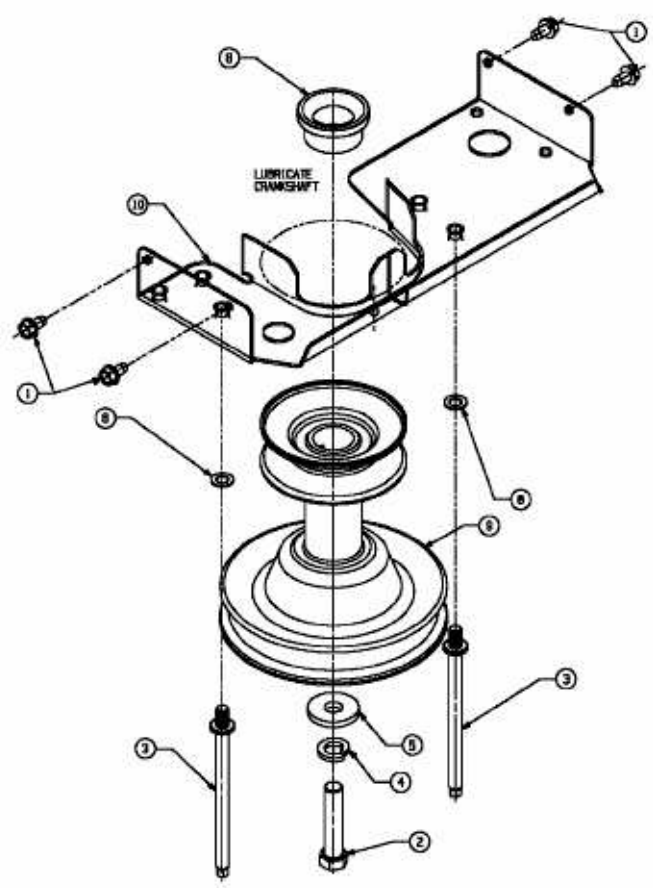

TA 4135 > 13DM474A643 (2007) > MOTORKEILRIEMENSCHLEIBE

E3-02110A-01