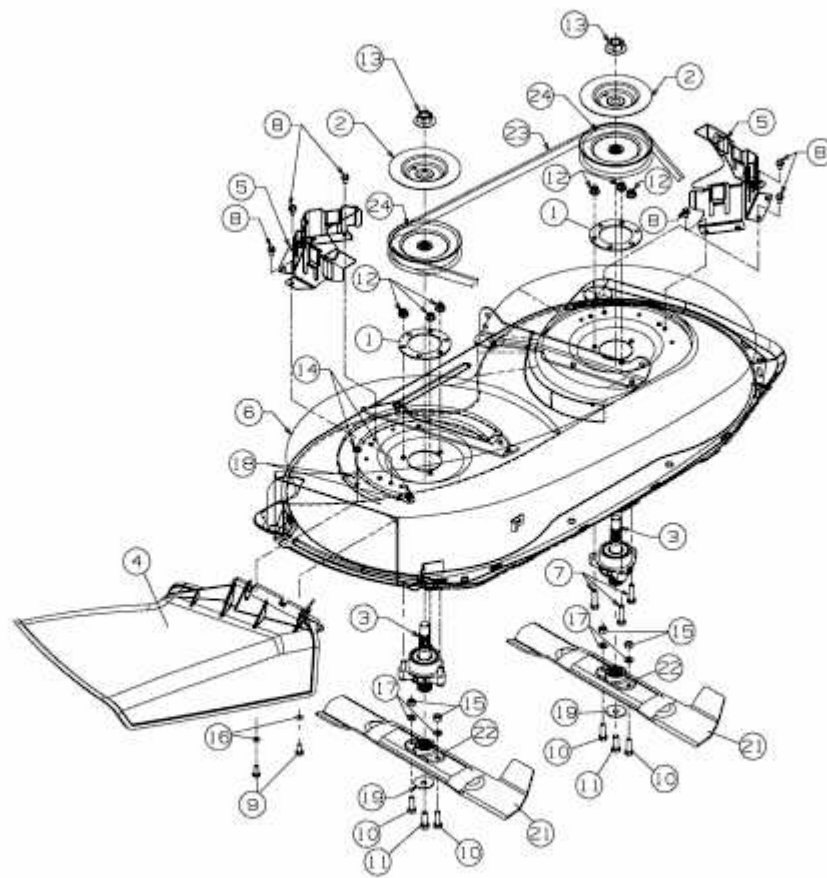

SPIDER 91/145 > 13DM453B631 (2008) > MÄHWERK B (36"/91CM)

E3-02393B-01