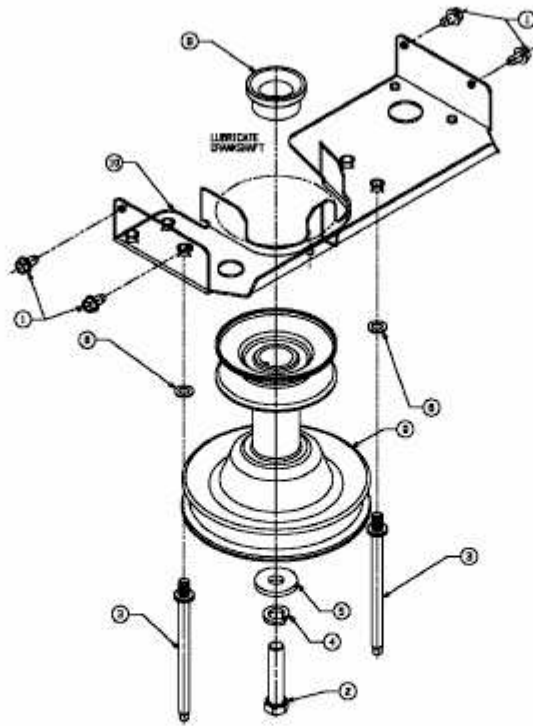

SPIDER 91/145 > 13DM453B631 (2008) > MOTORKEILRIEMENSCHLEIBE

E3-02110A-01