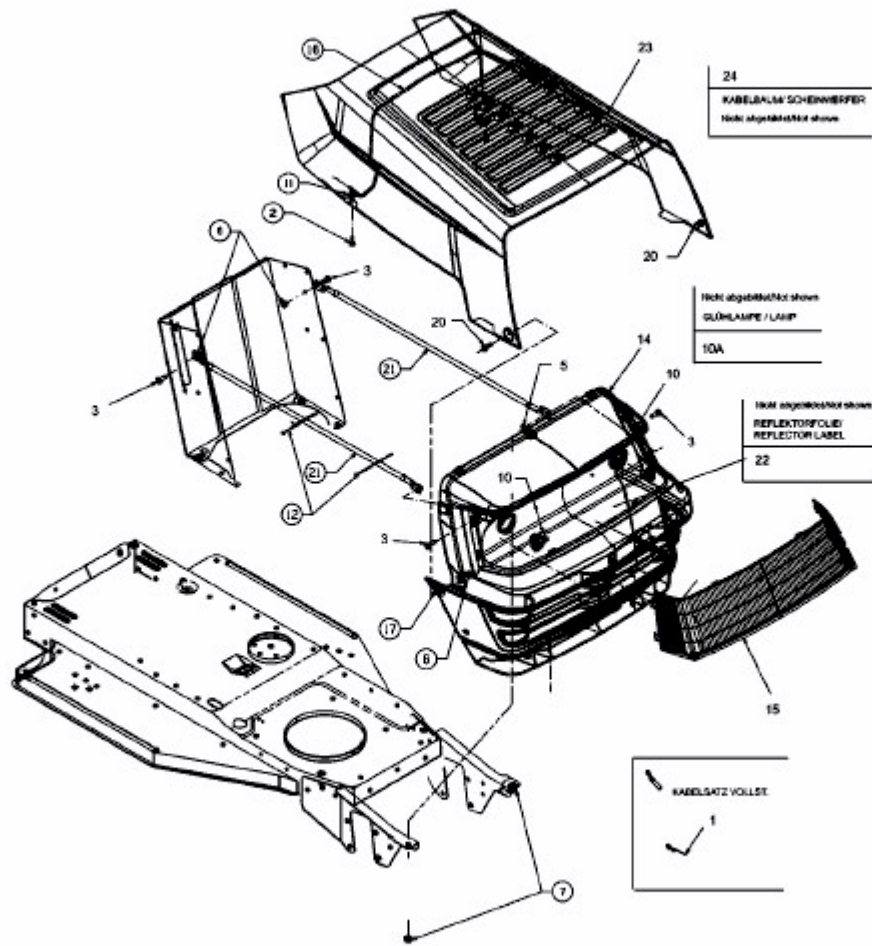

MASTERCUT 92-155 BIS 2016 > 13DM450E659 (2008) > MOTORHAUBE 0-STYLE

E3-02057C-01