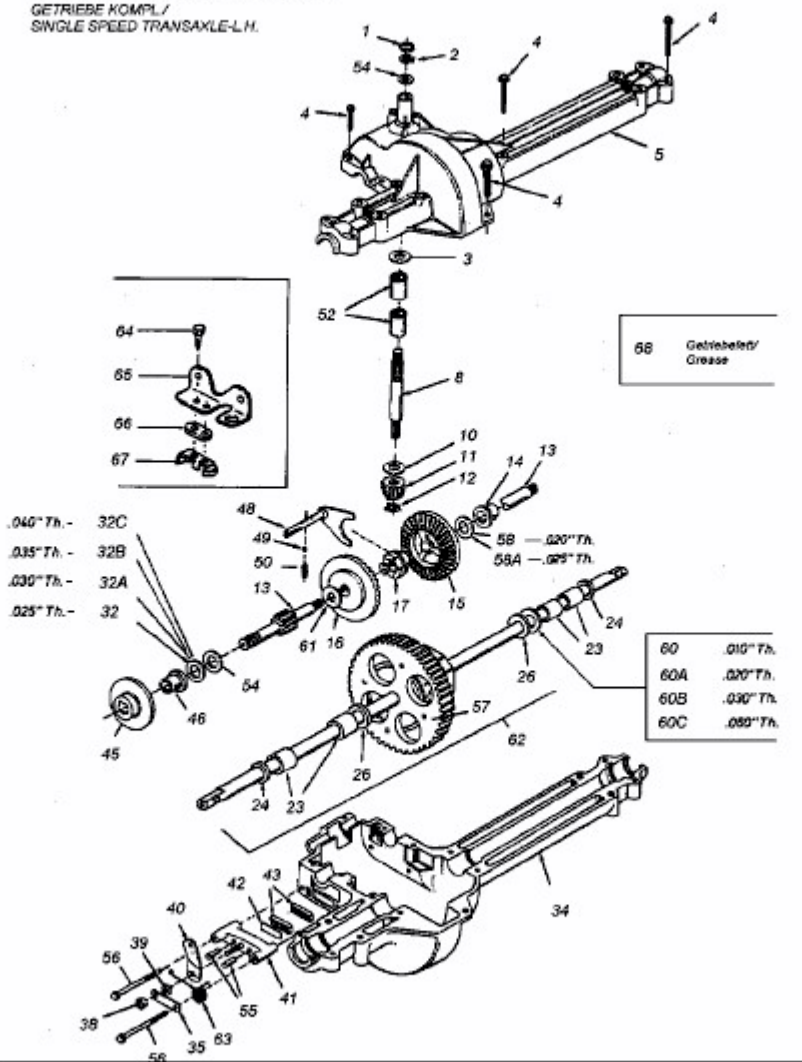

### 618-0556

NUR FÜR 400-ER TRAKTOREN MIT 'E'-DECK  
FOR RIDER WITH MOWING DECK 'E' ONLY  
GETRIEBE KOMPL./  
SINGLE SPEED TRANSAXLE-L.H.

Getriebe kompl./  
Single Speed Transaxle 69

E3-01525B-01