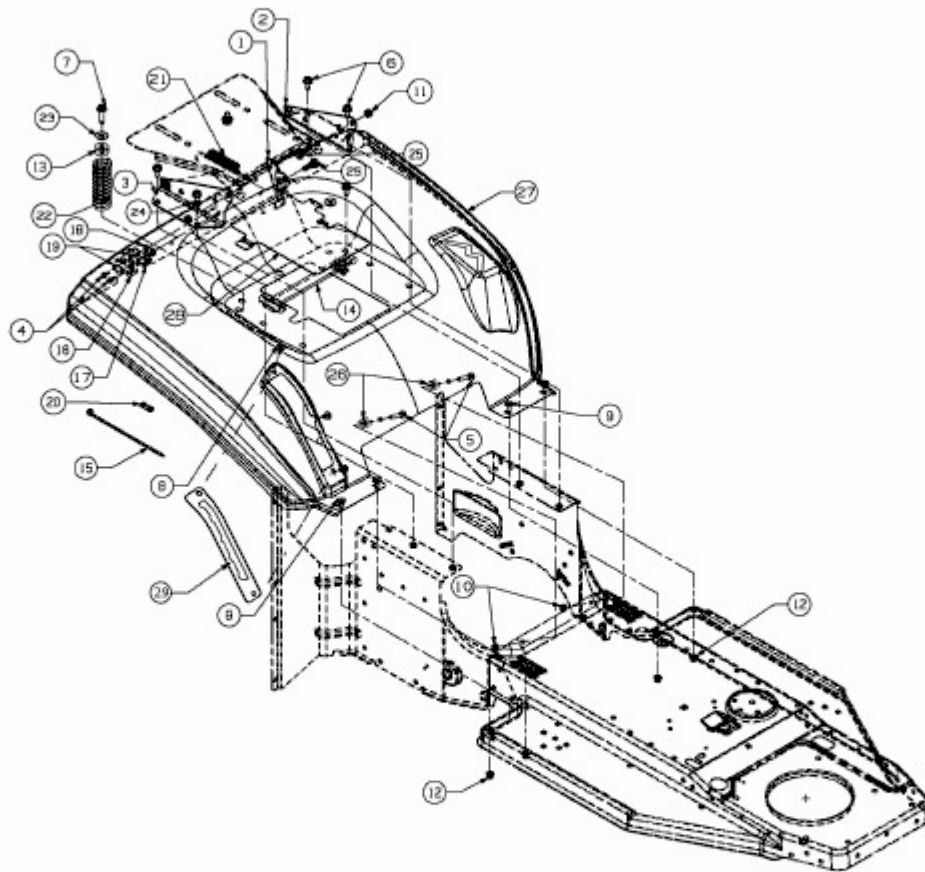

MASTERCUT 92-155 BIS 2016 > 13DM450E659 (2008) > SITZWANNE

E3-02098A-01