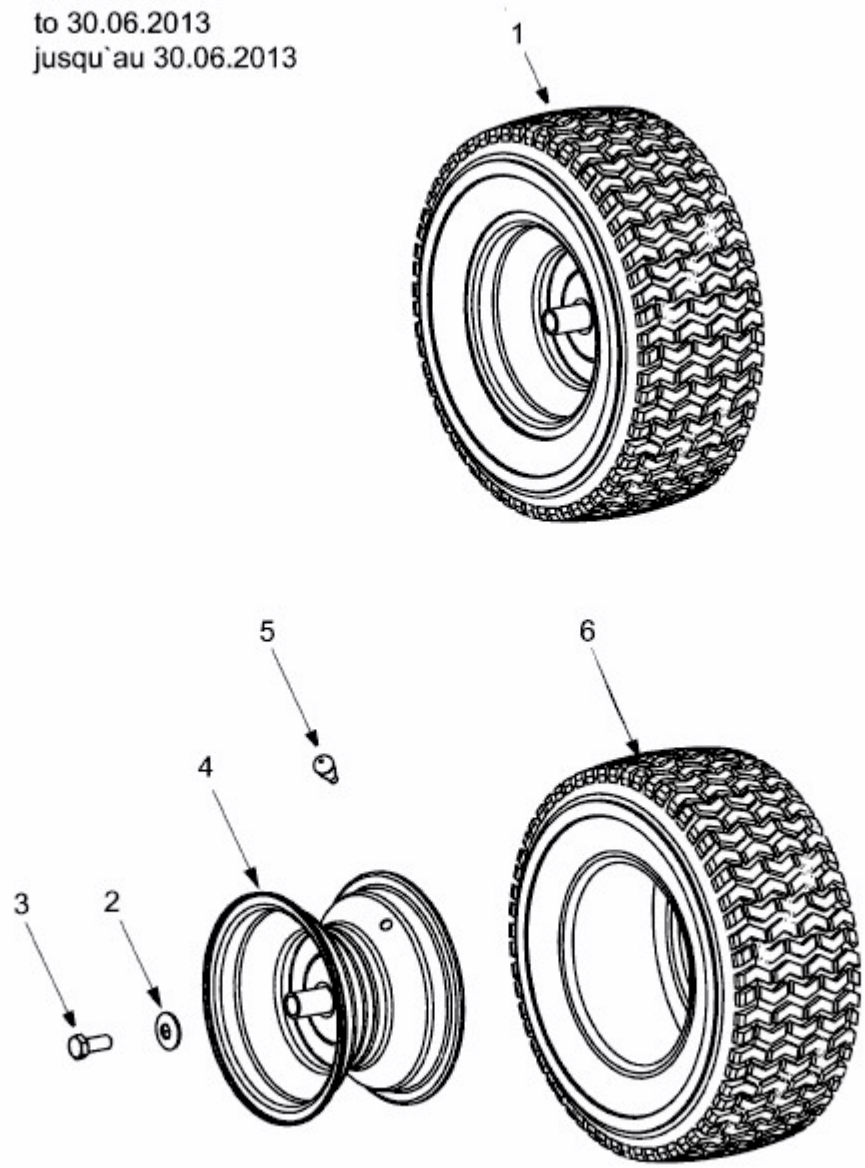

MASTERCUT 92-155 BIS 2016 > 13DM450E659 (2007) > RÄDER HINTEN 18X6.5 BIS 30.06.2013

bis 30.06.2013
to 30.06.2013
jusqu'au 30.06.2013

E3-02083B-01