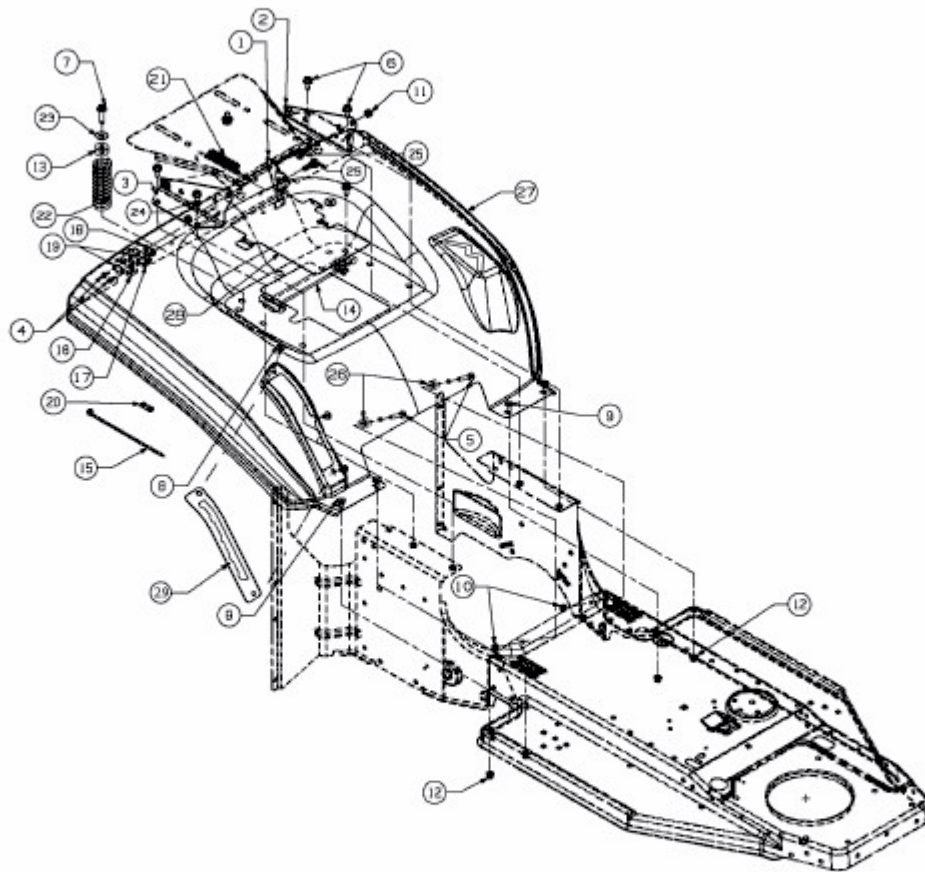

MASTERCUT 92-155 BIS 2016 > 13DM450E659 (2007) > SITZWANNE

E3-02098A-01