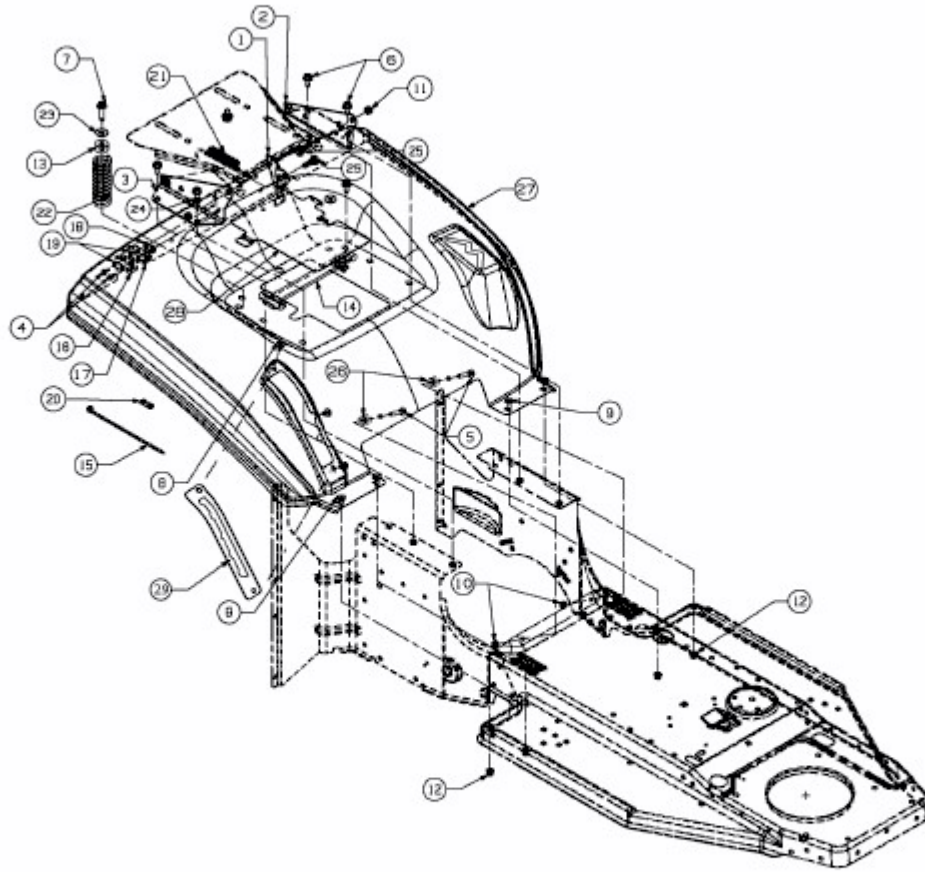

MASTERCUT 92-155 BIS 2016 > 13DM450E659 (2007) > SITZWANNE

E3-02098A-01